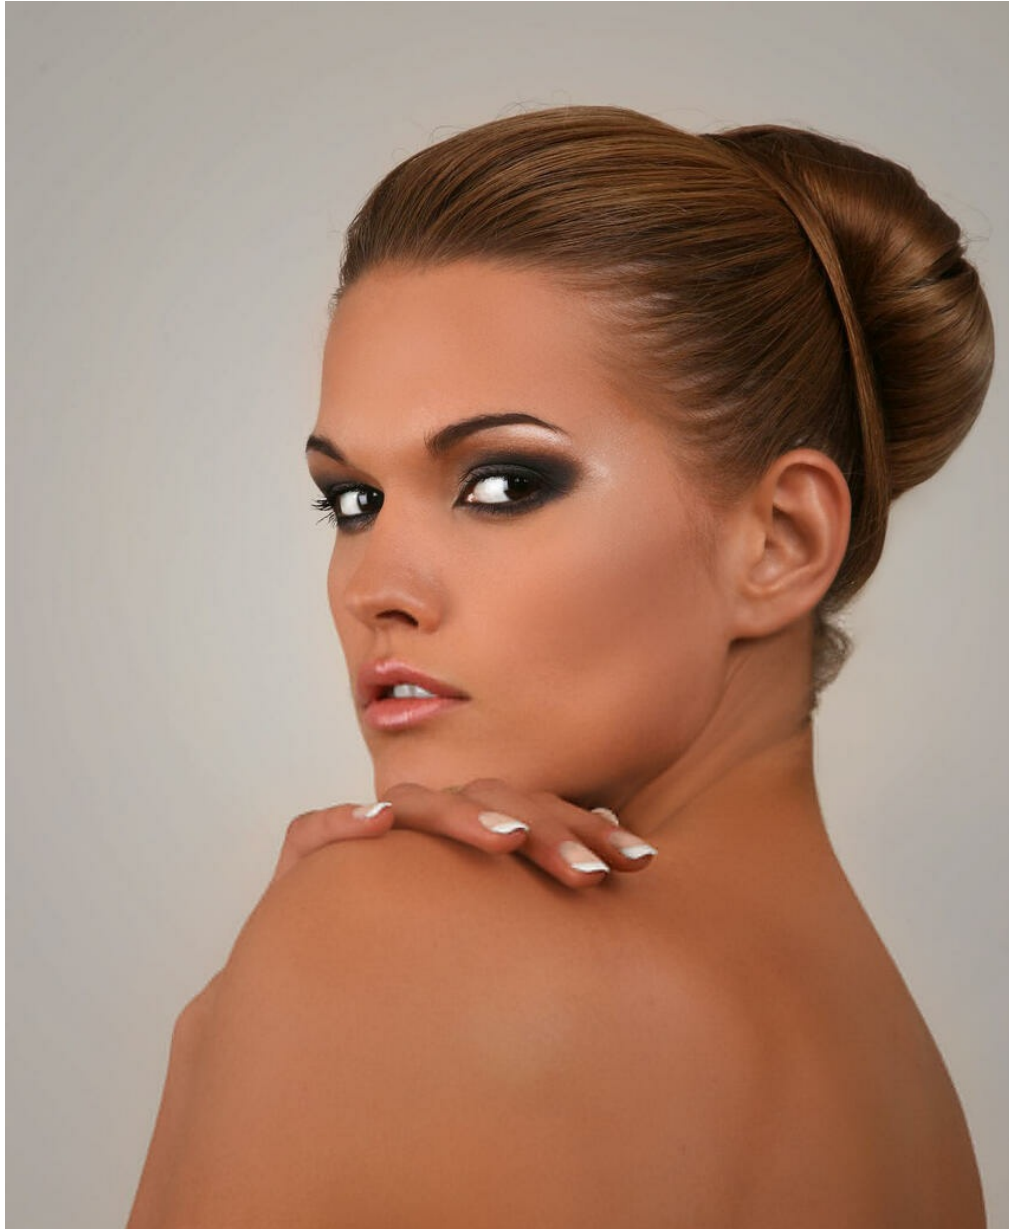

IRRIS

Größe: 182, Gewicht: 58, Brust: 93, Taille: 65, Hüfte: 92
<https://podium.im/de/models/2111551>

САВИЧЕВА ИРИНА
возраст: 24 года
рост: 180 см
город: Ярославль
параметры: 90-63-92