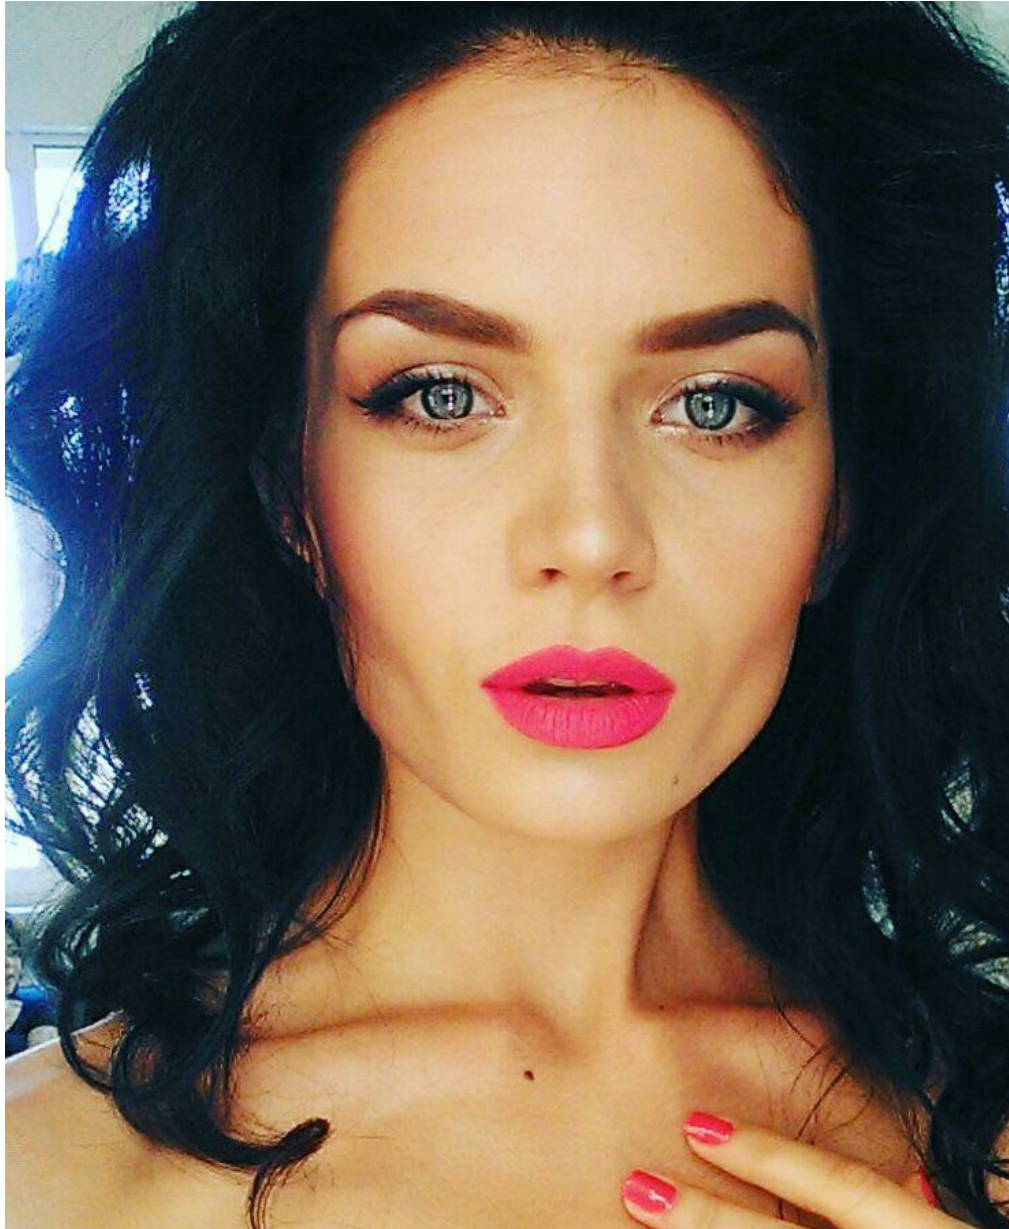

INESSA BEVZENKO

Größe: 175, Gewicht: 52, Brust: 84, Taille: 60, Hüfte: 89
<https://podium.im/de/models/2114341>