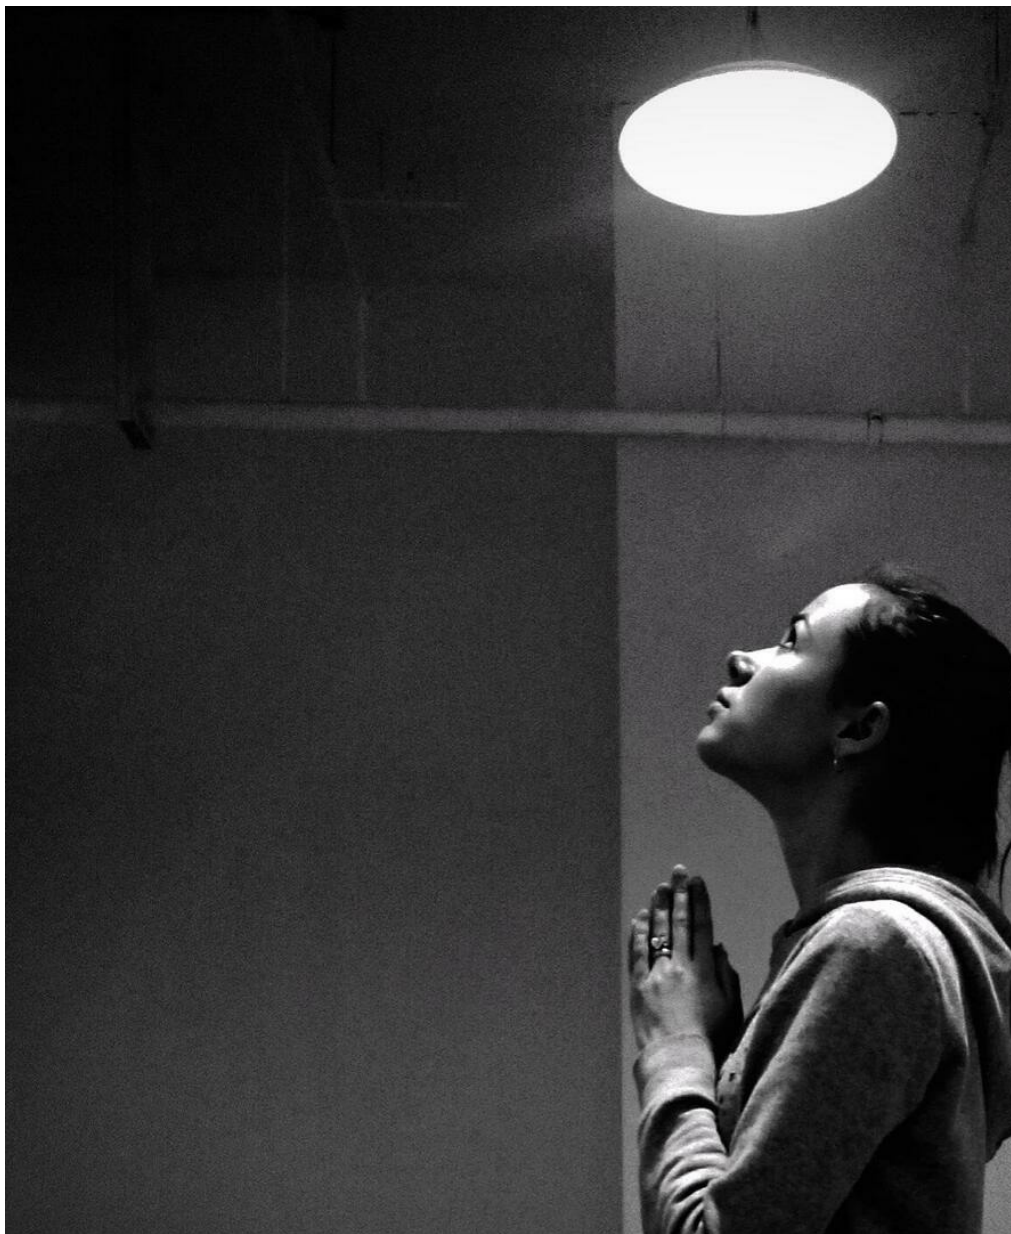

ANNA MOROZOVA

Größe: 168, Gewicht: 47, Brust: 83, Taille: 62, Hüfte: 89
<https://podium.im/de/models/httpmvkcomid286518132>