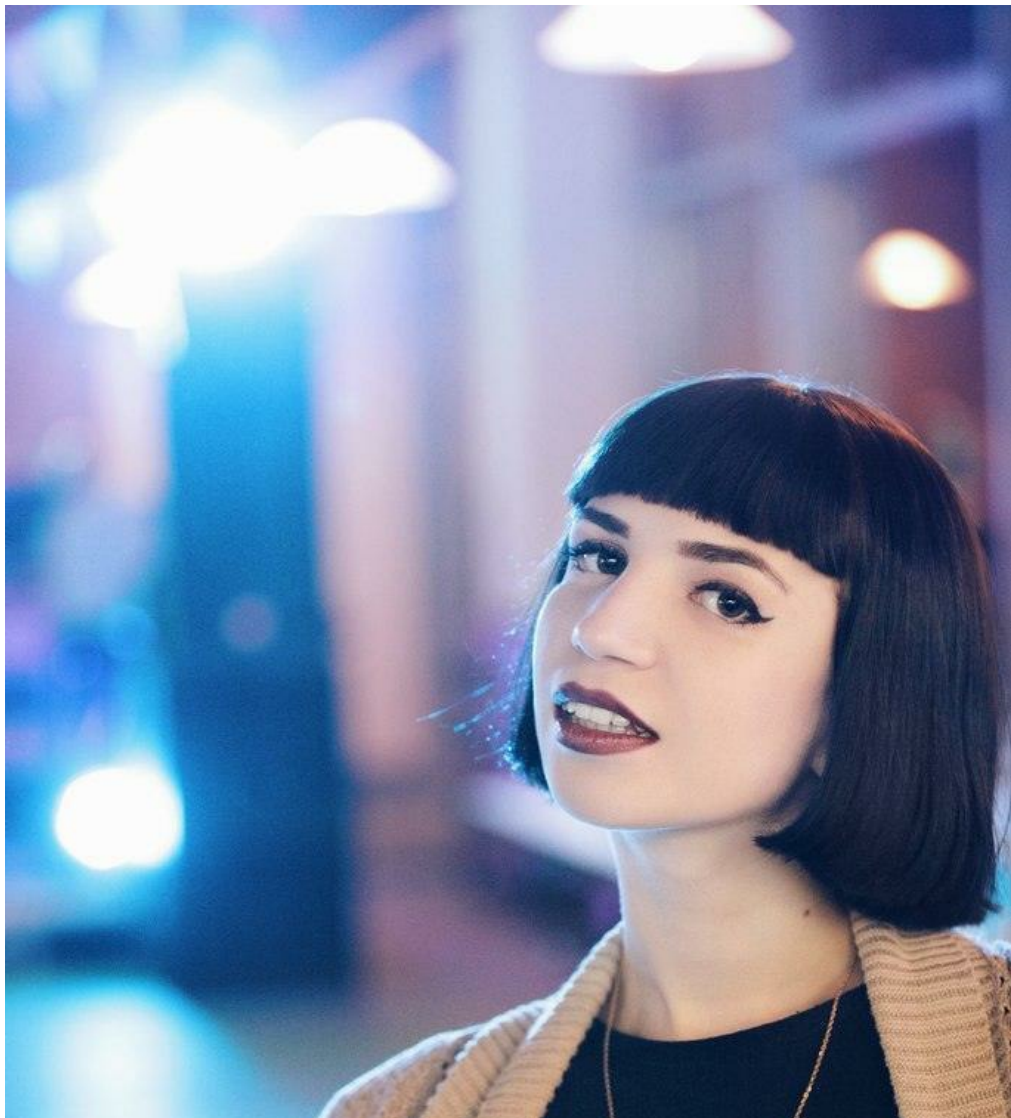

# NATAL'JA SUHOVAROVA

Größe: 172, Gewicht: 52, Brust: 85, Taille: 63, Hüfte: 88  
<https://podium.im/de/models/2116321>