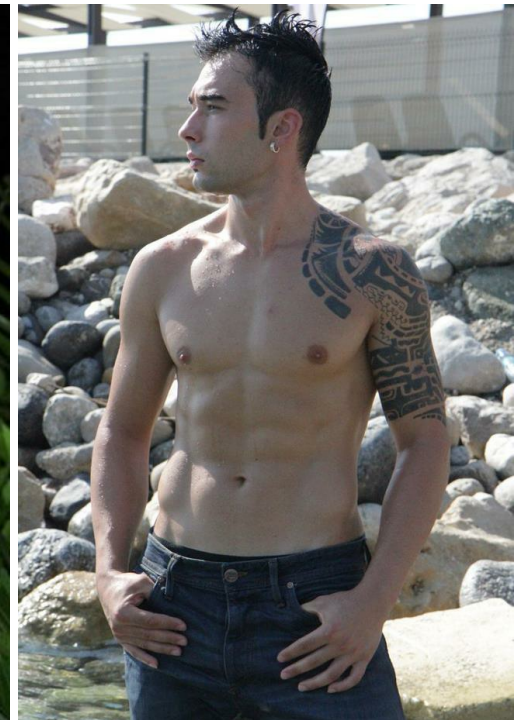

# EMRE ZHIZMJEZHI

Größe: 182, Gewicht: 80, Brust: 111, Taille: 80, Hüfte: 95  
<https://podium.im/de/models/2125701>