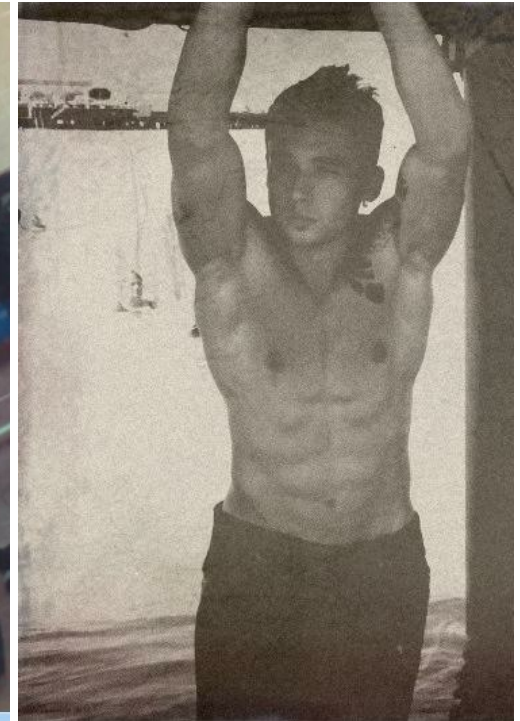

# EMRE ZHIZMJEZHI

Größe: 182, Gewicht: 80, Brust: 111, Taille: 80, Hüfte: 95  
<https://podium.im/de/models/2125701>