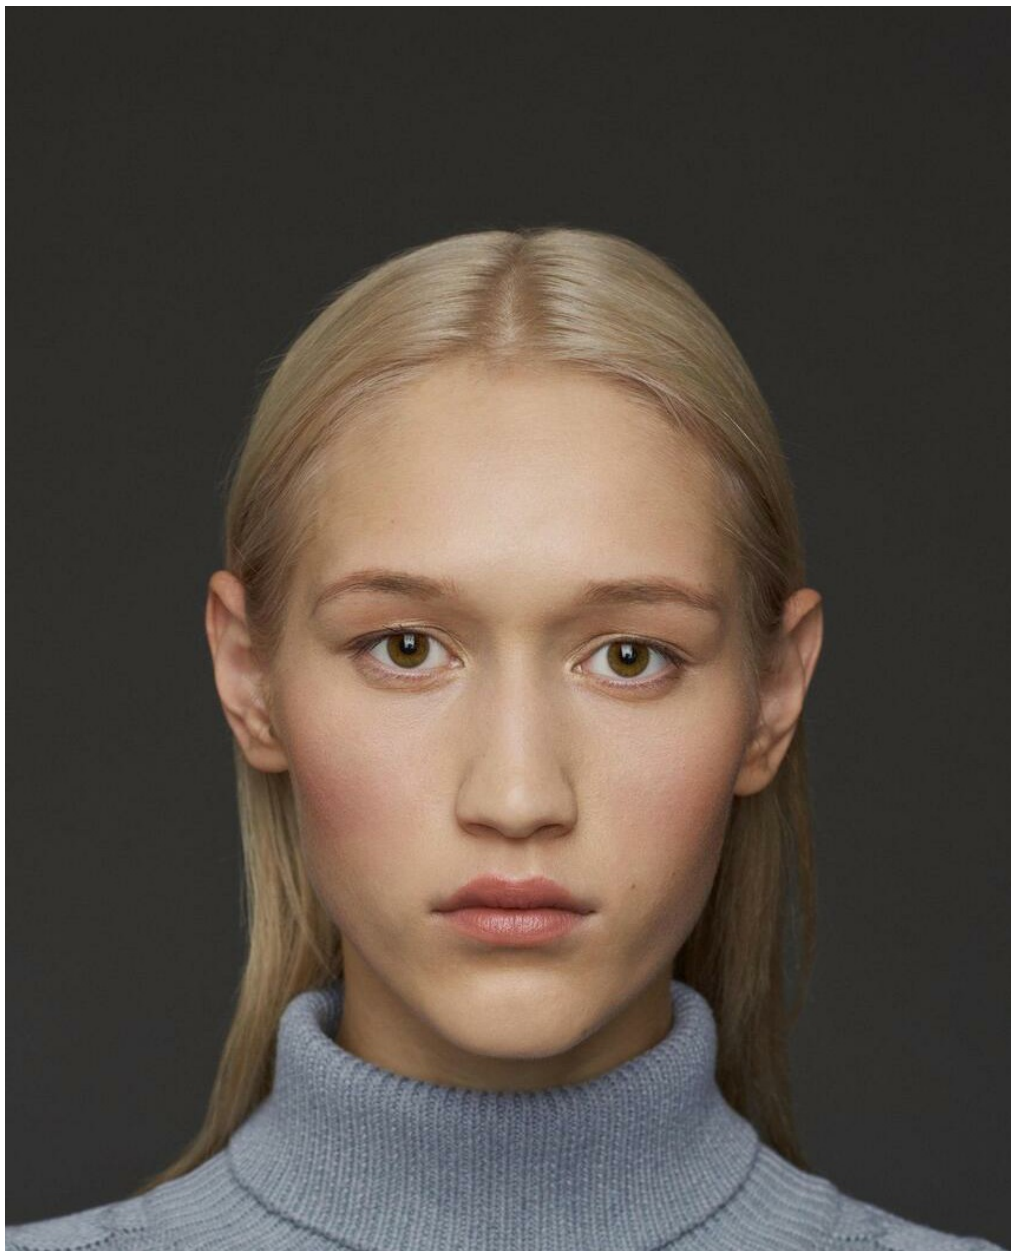

МАРИЯ Р

рост: 175. вес: 50. грудь: 83. талия: 59. бедра: 89
<https://podium.im/de/models/2125981>