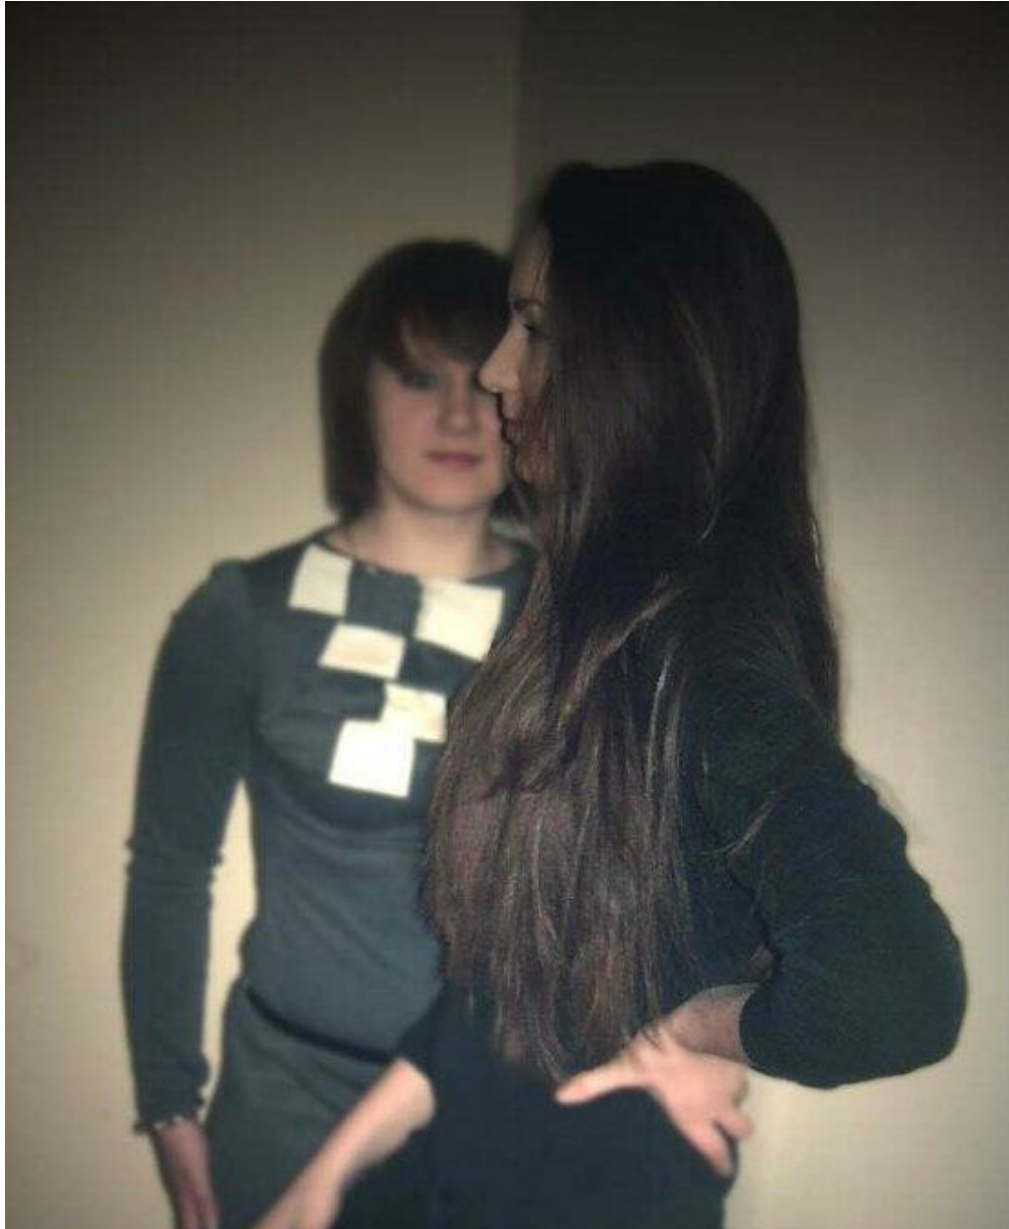

NATALIJA KRIKUN

Größe: 176, Gewicht: 56, Brust: 88, Taille: 65, Hüfte: 92
<https://podium.im/de/models/2130281>