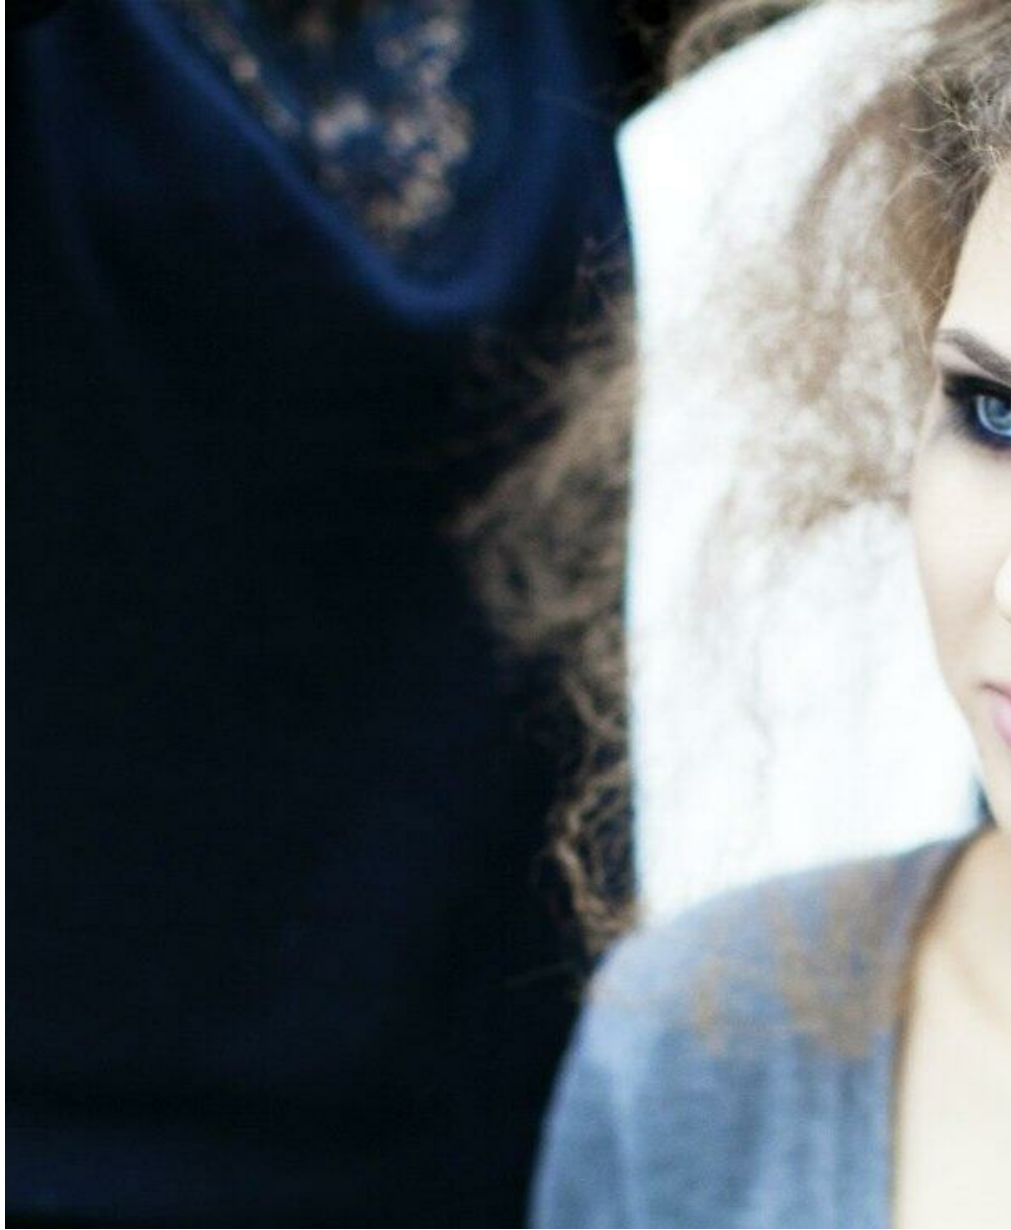

# MARGARITA ALJAB'EVA

Größe: 175, Gewicht: 55, Brust: 87, Taille: 62, Hüfte: 92  
<https://podium.im/de/models/2133011>