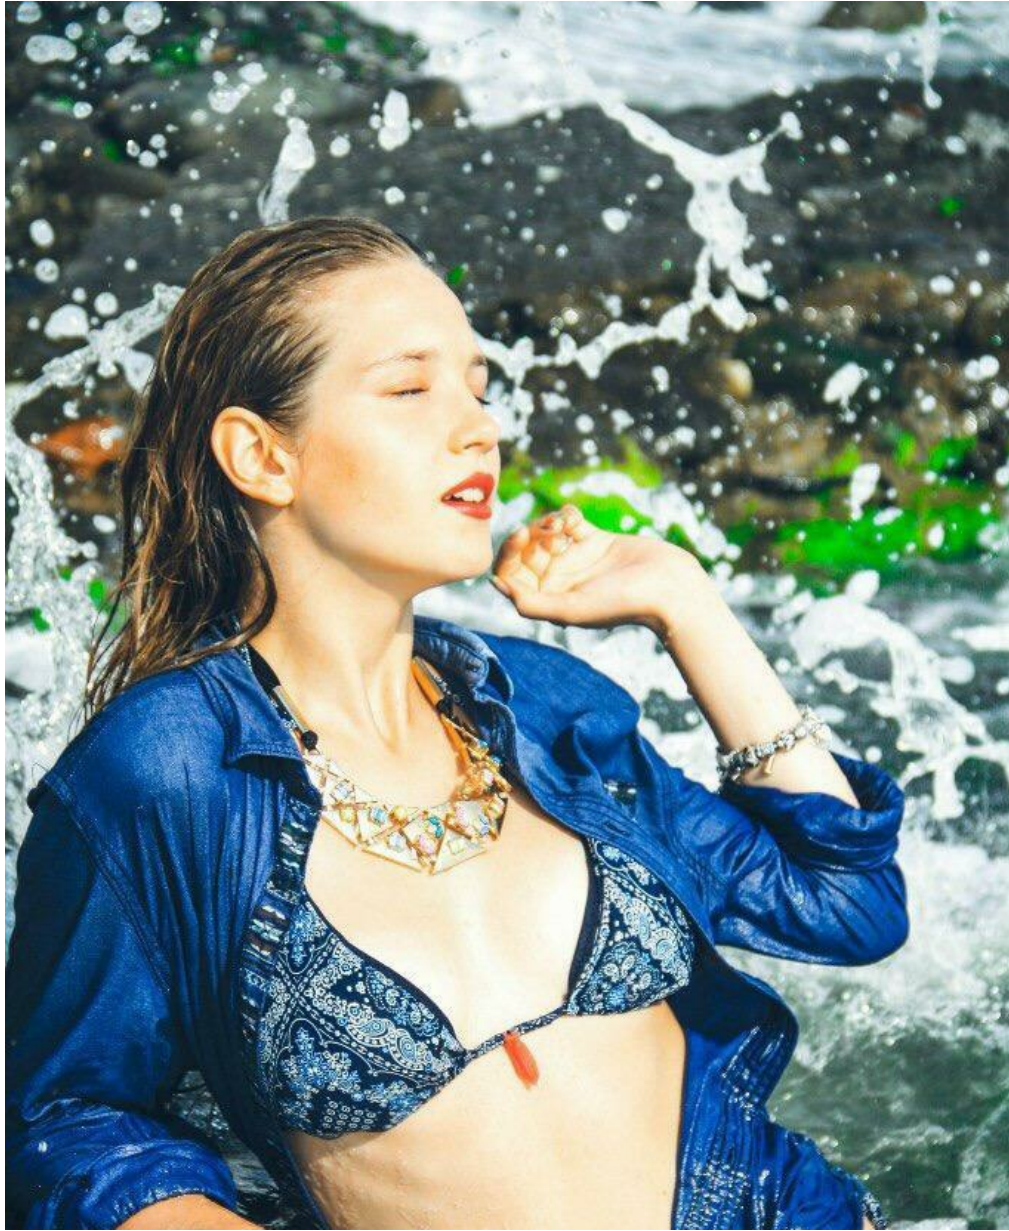

# ELIZAVETA LOBANOVA

Größe: 171, Gewicht: 54, Brust: 93, Taille: 63, Hüfte: 87  
<https://podium.im/de/models/2150471>