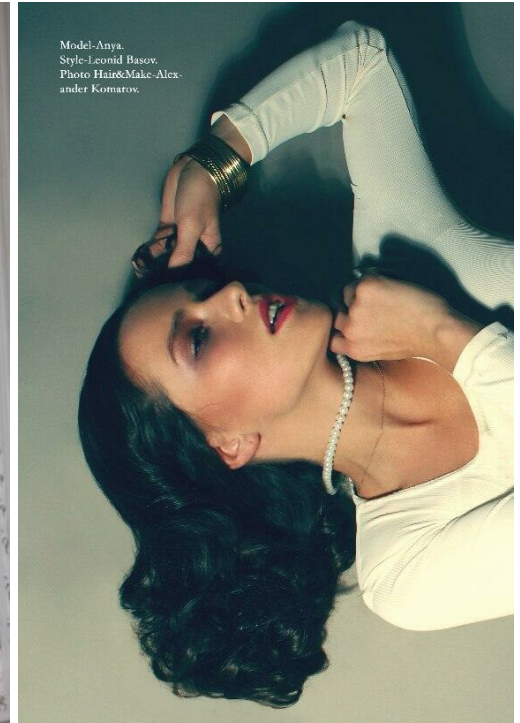

ANNA PUGACHEVA

Größe: 175, Gewicht: 58, Brust: 93, Taille: 63, Hüfte: 93
<https://podium.im/de/models/2157171>

Model-Anya.
Style-Leonid Basov.
Photo Hair&Make-Alex-
ander Komarov.