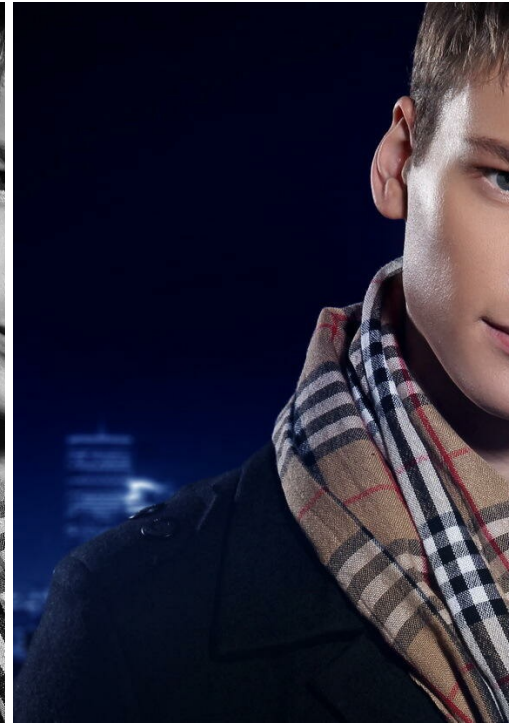

# DMITRIJ MIHAJLJUK

Größe: 182, Gewicht: 72, Brust: 95, Taille: 74, Hüfte: 97  
<https://podium.im/de/models/2161001>