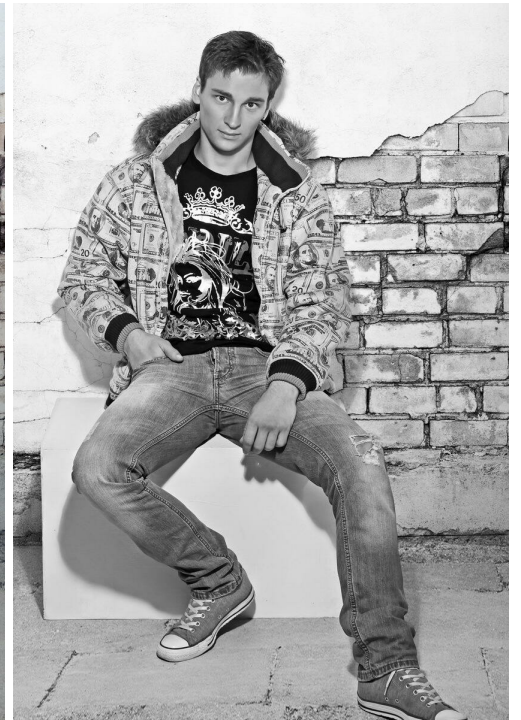

# DMITRIJ MIHAJLJUK

Größe: 182, Gewicht: 72, Brust: 95, Taille: 74, Hüfte: 97  
<https://podium.im/de/models/2161001>