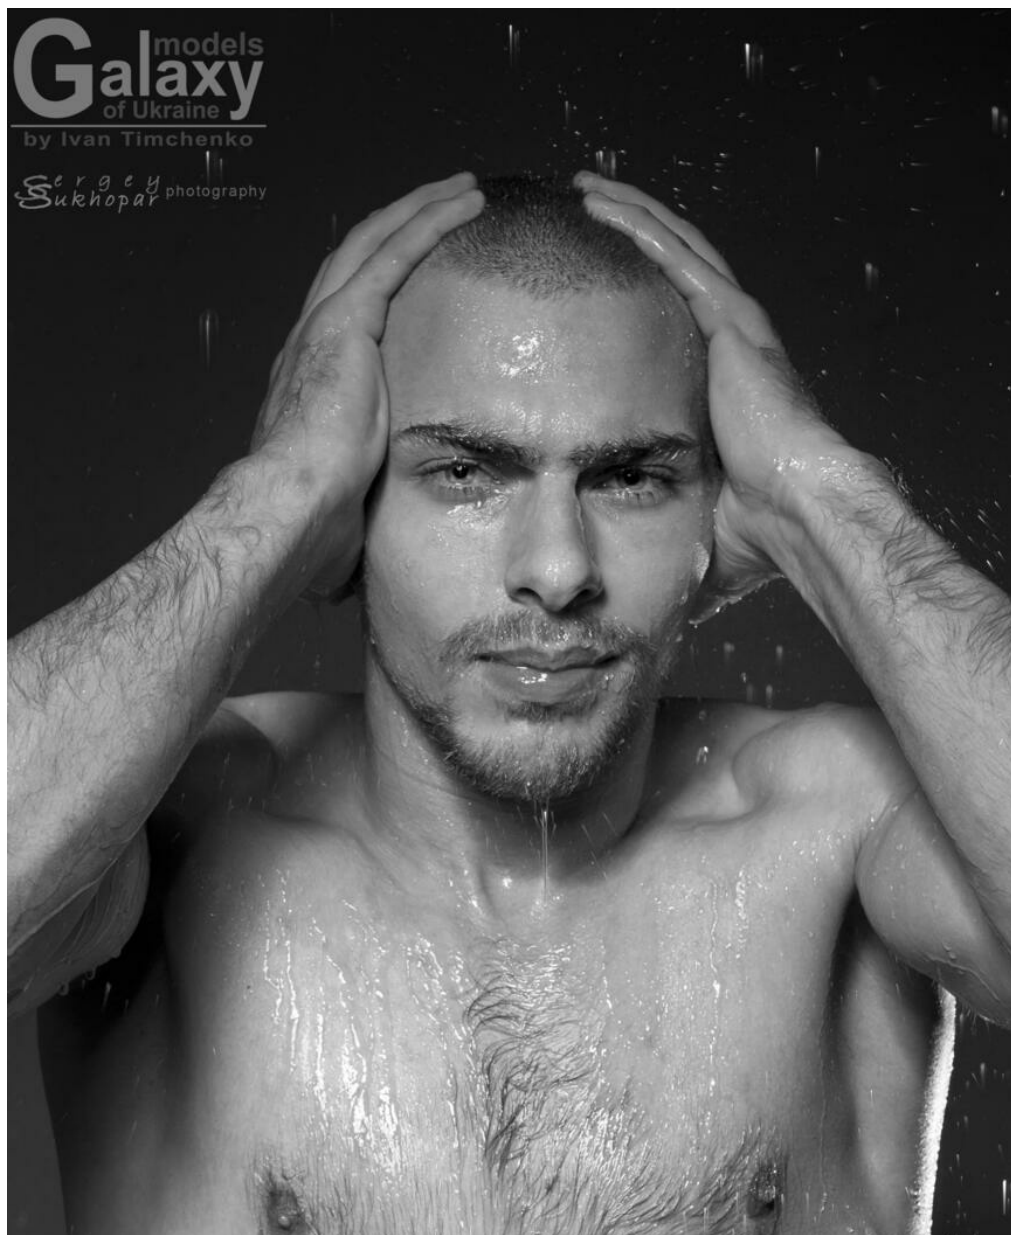

# MISHA SAMOTOJ

Größe: 185, Gewicht: 81, Brust: 103, Taille: 78, Hüfte: 96  
<https://podium.im/de/models/2161011>