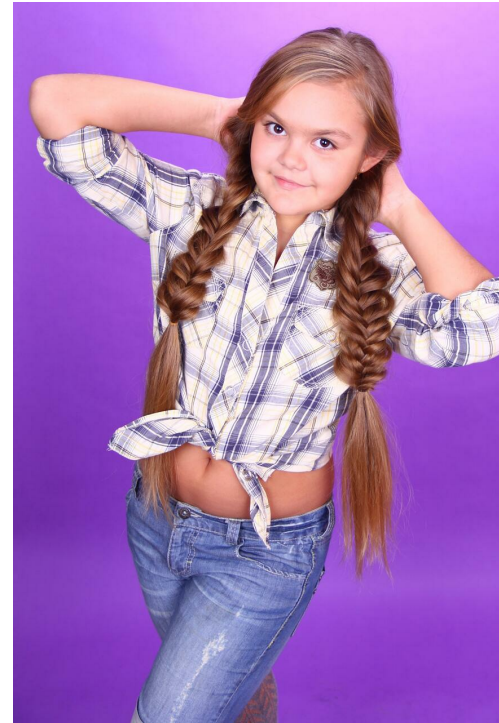

# DAR'JA RUDIK

Größe: 142, Gewicht: 40, Brust: 73, Taille: 60, Hüfte: 75  
<https://podium.im/de/models/2161381>