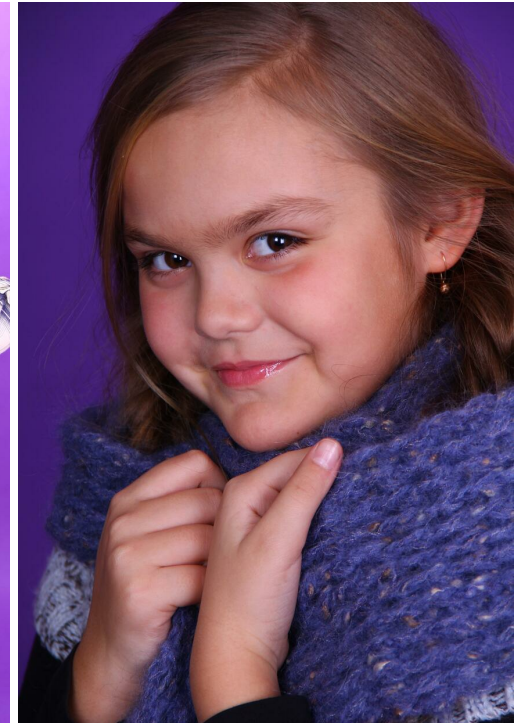

# DAR'JA RUDIK

Größe: 142, Gewicht: 40, Brust: 73, Taille: 60, Hüfte: 75  
<https://podium.im/de/models/2161381>