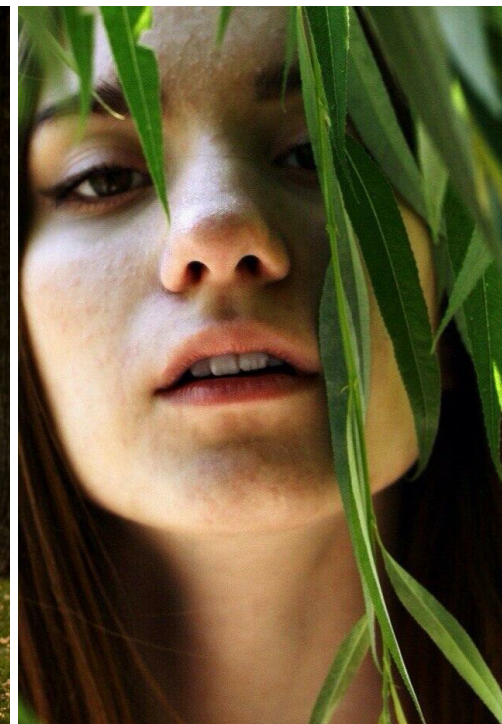

ANASTASIA IVUTINA

Größe: 171, Gewicht: 49, Brust: 84, Taille: 59, Hüfte: 89
<https://podium.im/de/models/anastasia-ivutina>

ph_lapa