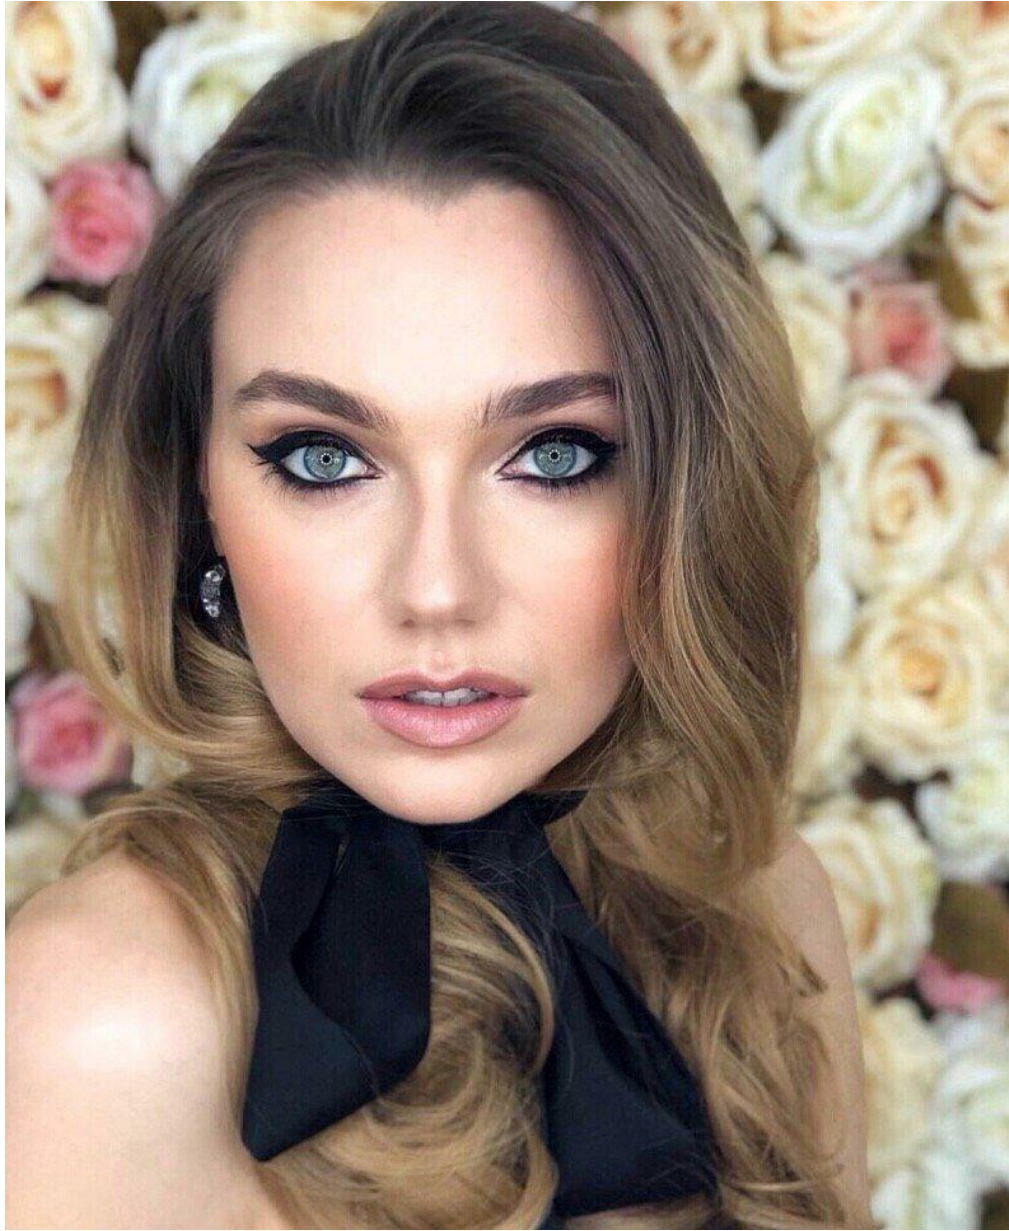

# ELIZAVETA TOMAS

Größe: 173, Gewicht: 55, Brust: 82, Taille: 63, Hüfte: 91  
<https://podium.im/de/models/thomasli>