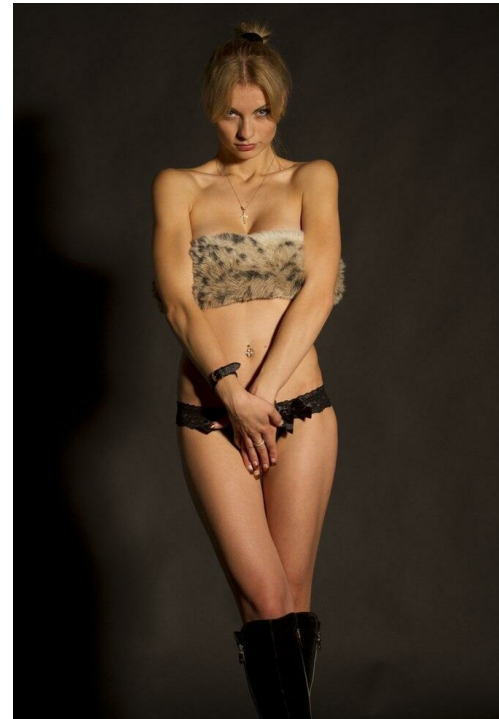

DARINA SHHETININA

Größe: 171, Gewicht: 50, Brust: 88, Taille: 60, Hüfte: 88
<https://podium.im/de/models/2172041>

PHOTO BY DMС ТОЛСТЫЙ