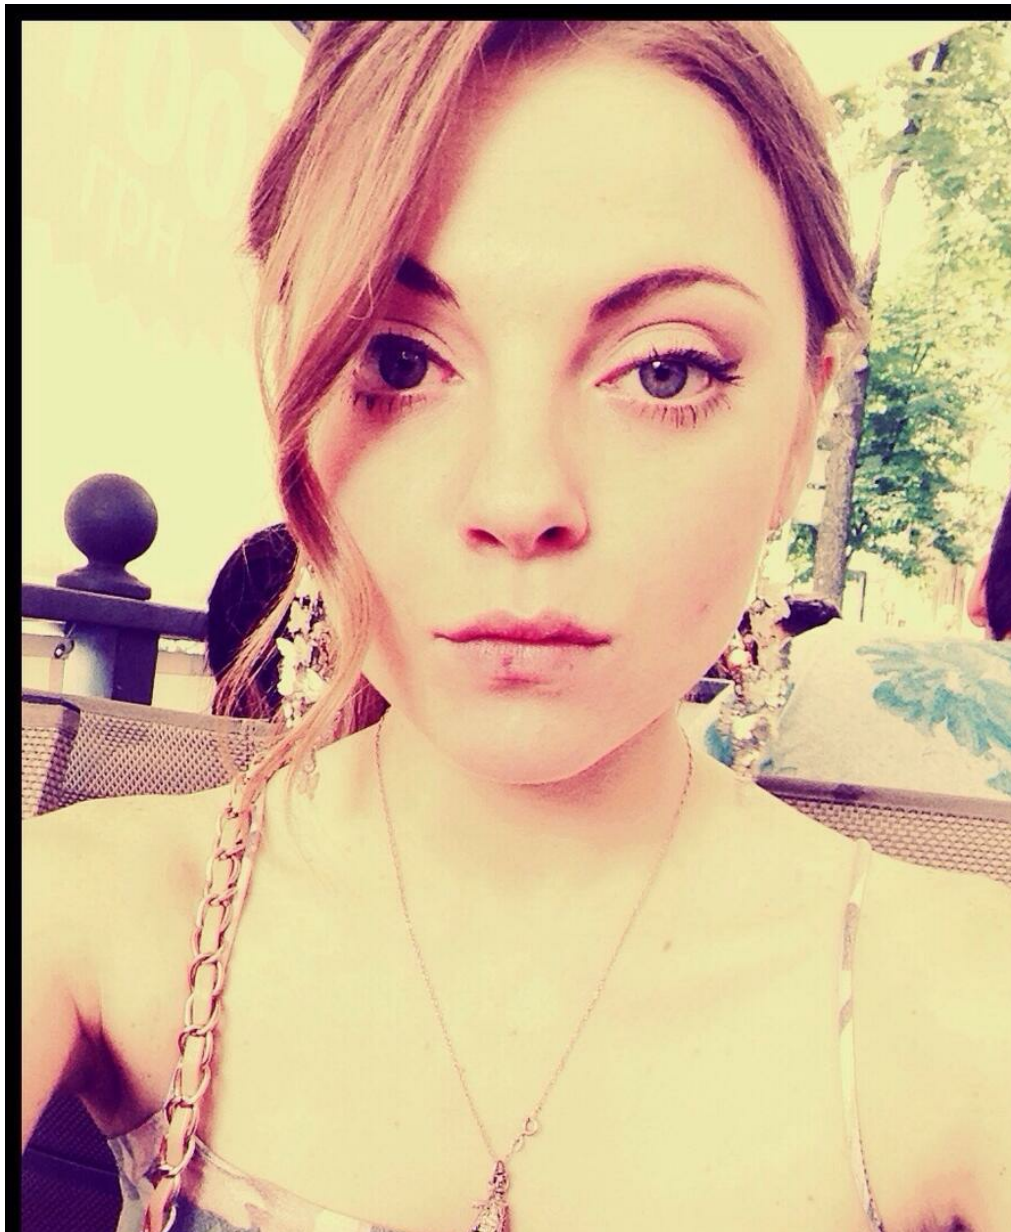

# ELIZABETH ZAITSEVA

Größe: 162, Gewicht: 44, Brust: 84, Taille: 57, Hüfte: 87  
<https://podium.im/de/models/2181601>