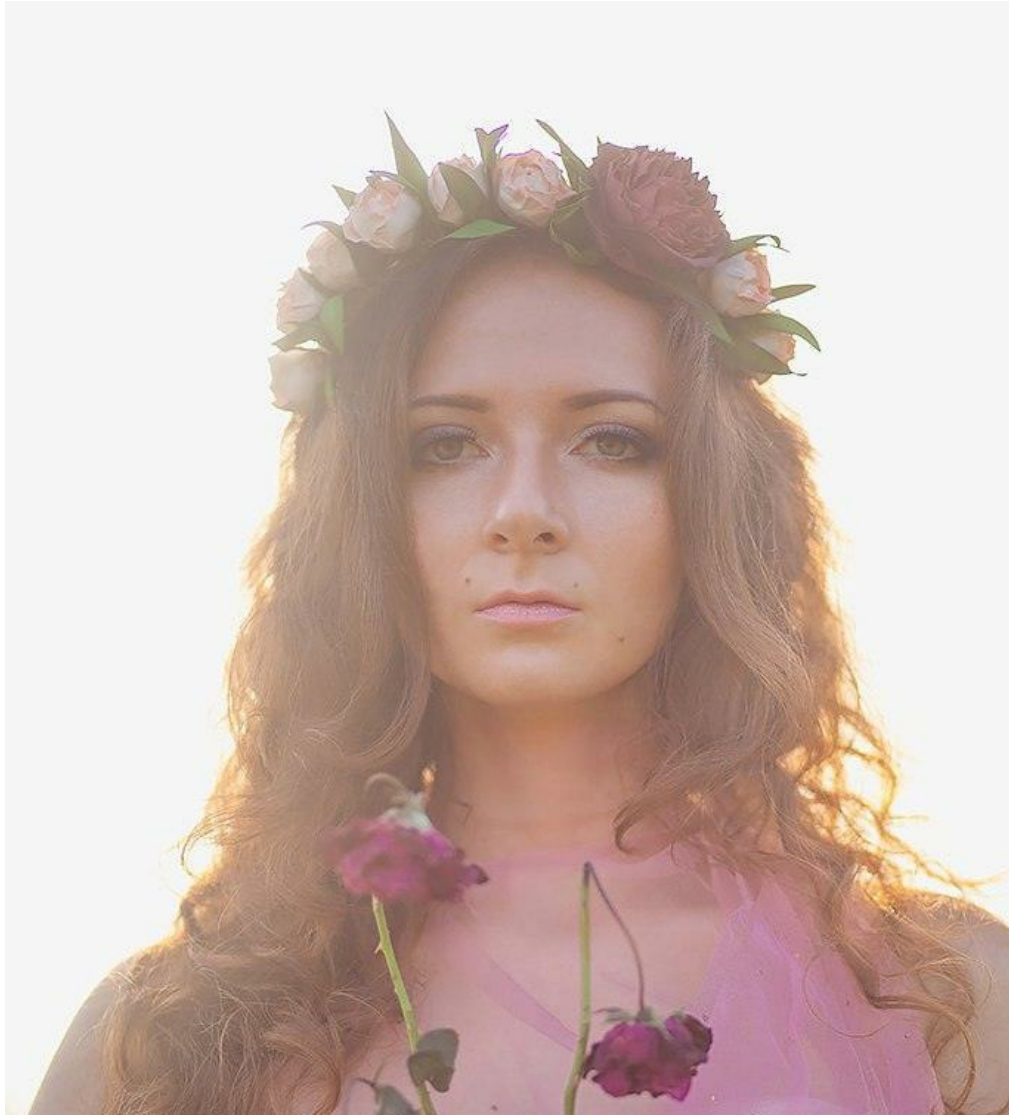

# EKATERINA ZASLAVSKAJA

Größe: 173, Gewicht: 53, Brust: 83, Taille: 60, Hüfte: 90  
<https://podium.im/de/models/2199361>