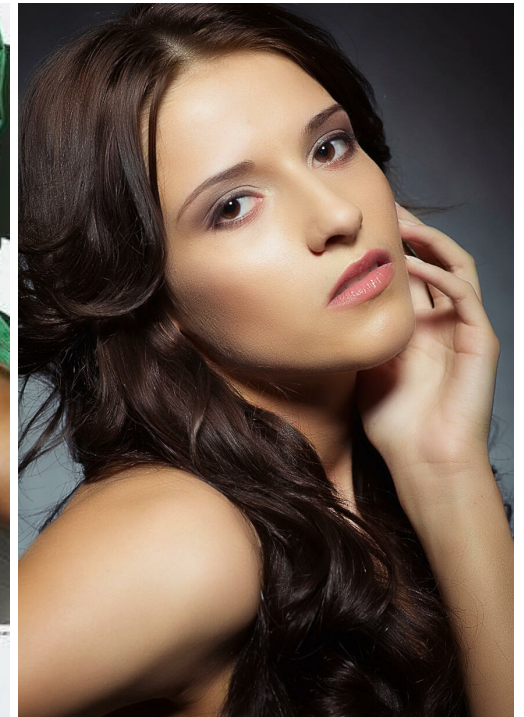

LENA LIPEEVA

Größe: 171, Gewicht: 49, Brust: 86, Taille: 62, Hüfte: 92
<https://podium.im/de/models/2202081>