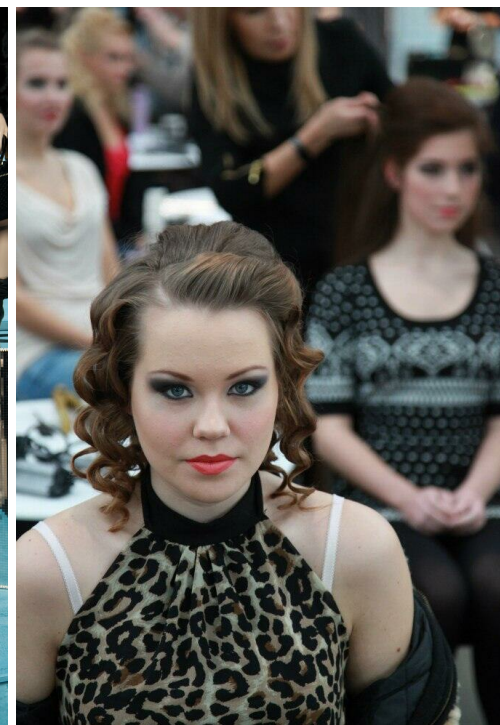

VALERIA SINICINA

Größe: 168, Gewicht: 66, Brust: 98, Taille: 77, Hüfte: 57
<https://podium.im/de/models/2213801>

TVM

TVM