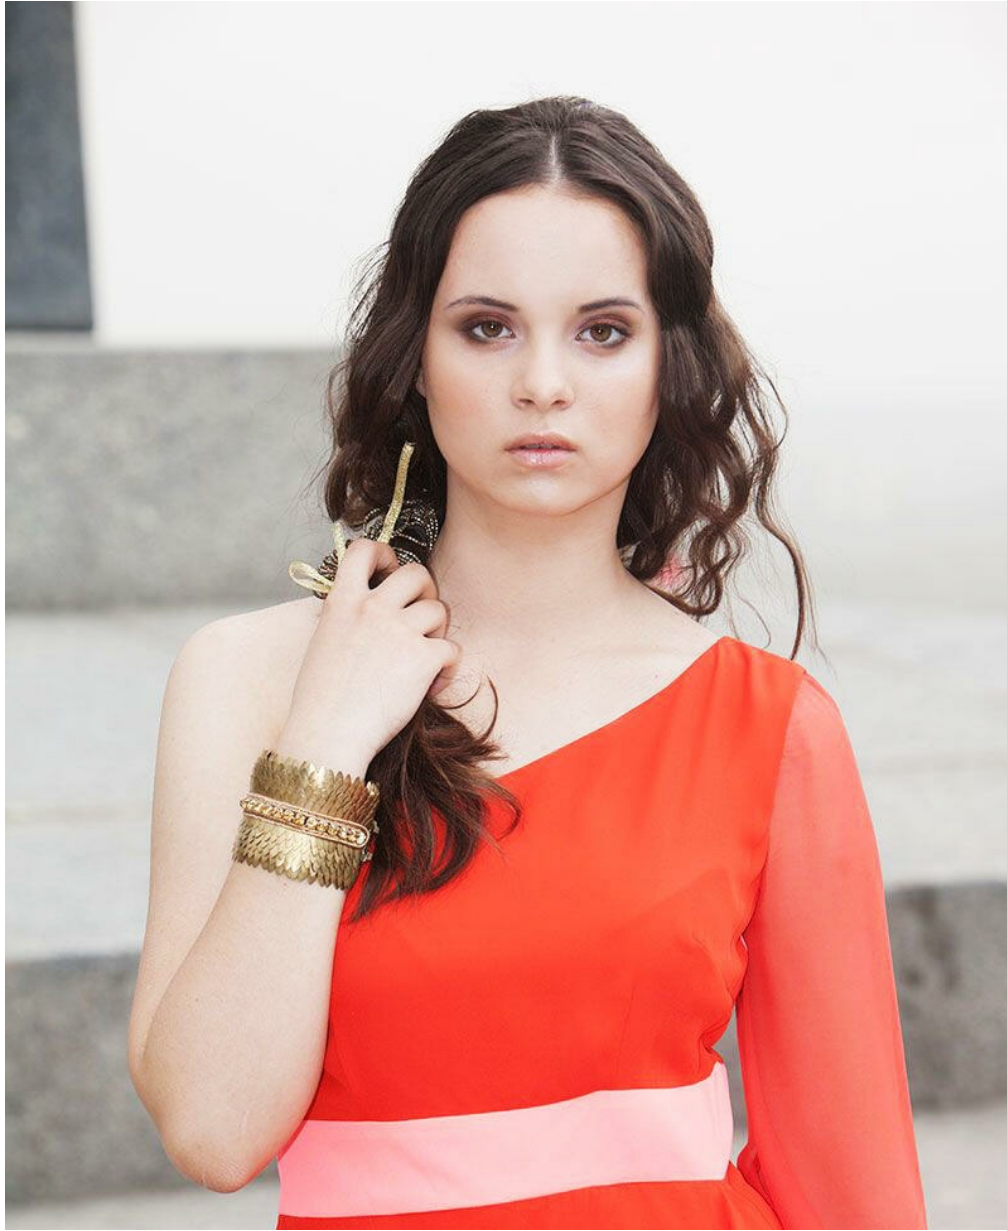

IVANNA PETROVICH

Größe: 170, Gewicht: 51, Brust: 88, Taille: 63, Hüfte: 92
<https://podium.im/de/models/2215891>