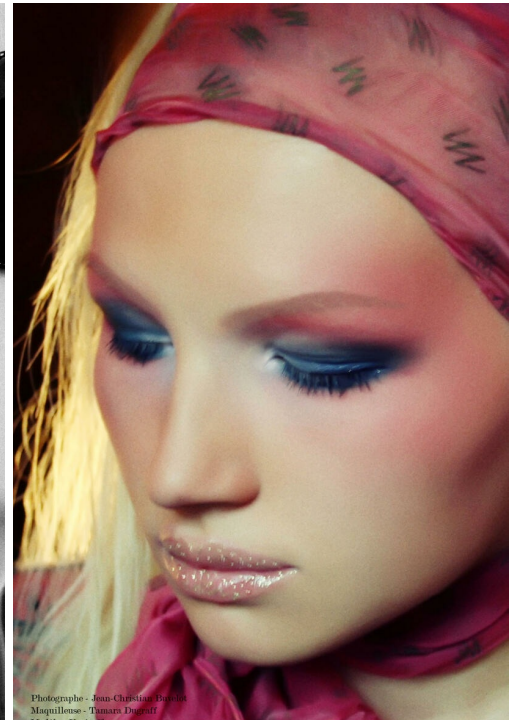

KARINA KIREEVA

Größe: 180, Gewicht: 65, Brust: 94, Taille: 65, Hüfte: 93
<https://podium.im/de/models/2217121>