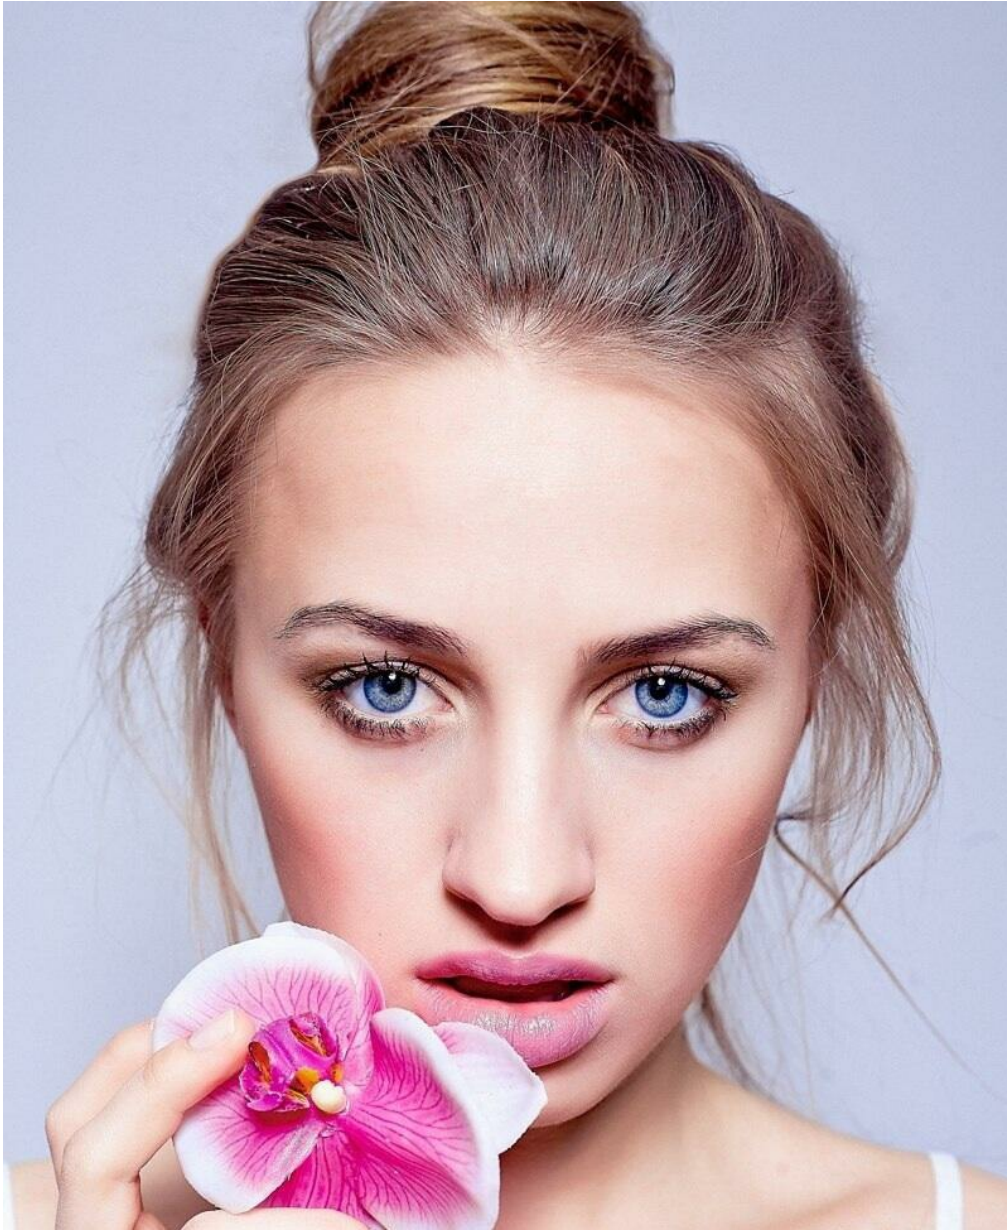

SOPHIE BELUTINA

Größe: 175, Gewicht: 50, Brust: 81, Taille: 59, Hüfte: 88
<https://podium.im/de/models/2218611>