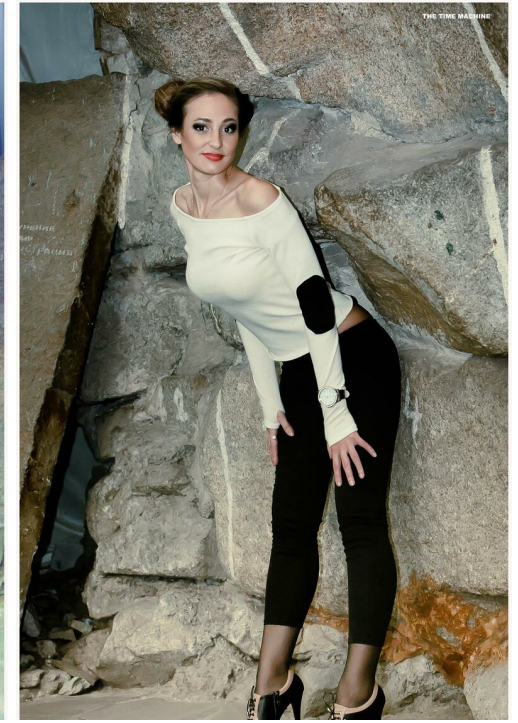

# NADEZHDA NOVIH

Größe: 175, Gewicht: 55, Brust: 80, Taille: 67, Hüfte: 100  
<https://podium.im/de/models/2225371>