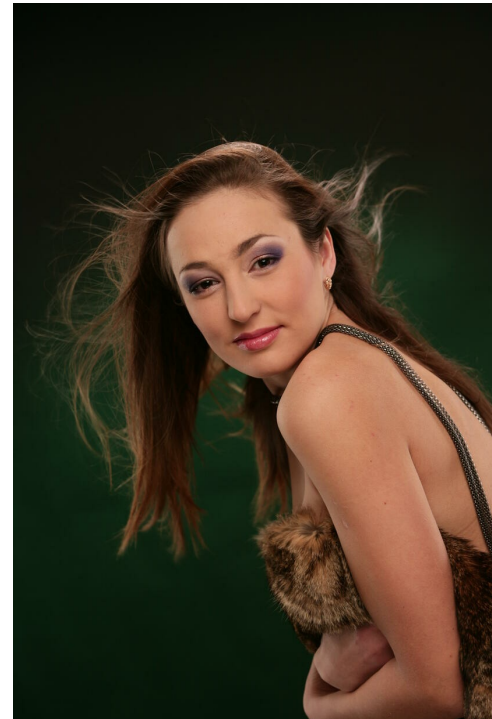

# NADEZHDA NOVIH

Größe: 175, Gewicht: 55, Brust: 80, Taille: 67, Hüfte: 100  
<https://podium.im/de/models/2225371>