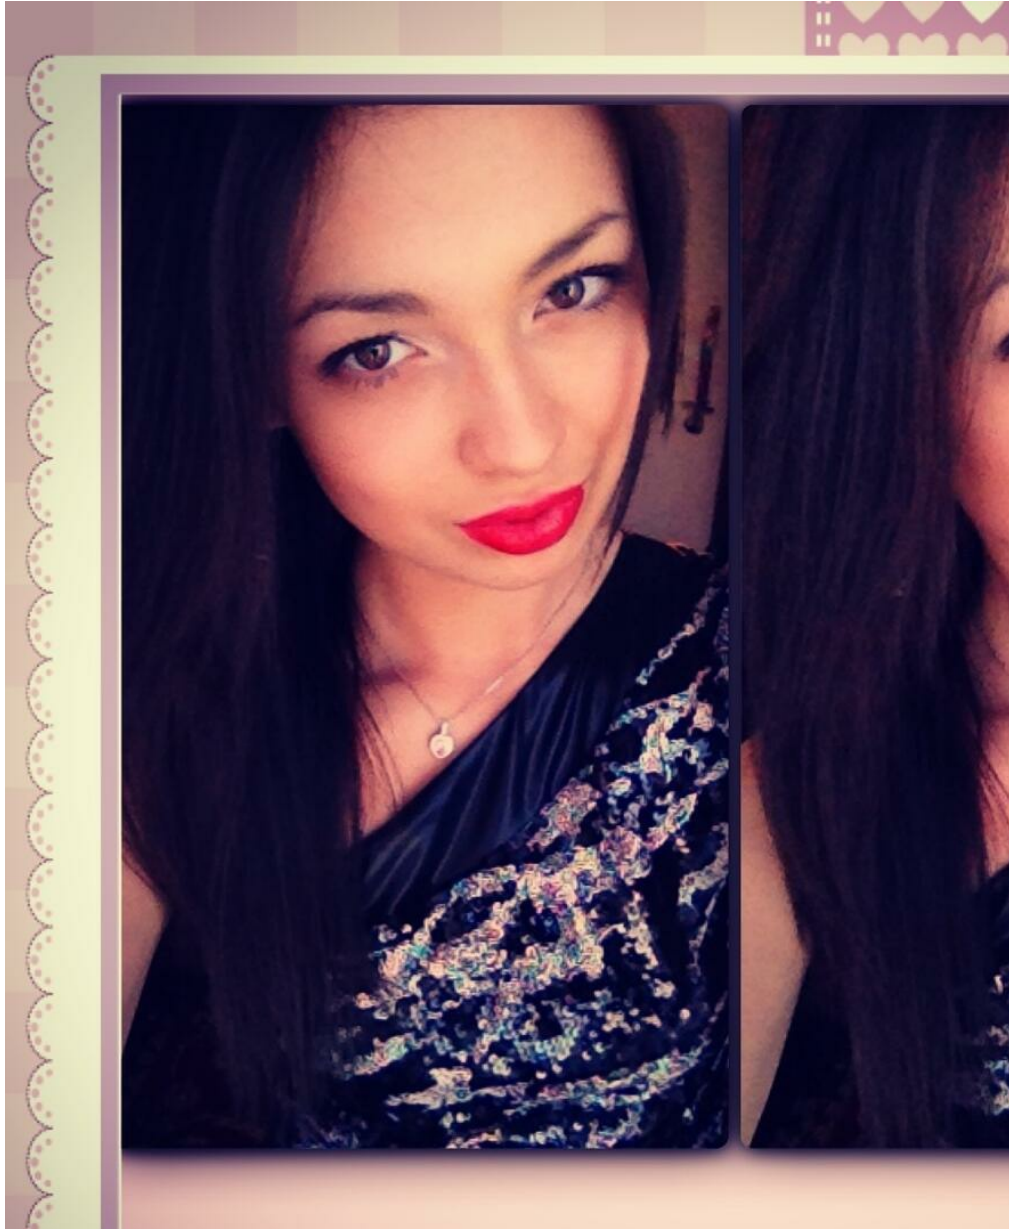

KRISTINA BUCHACKAJA

Größe: 170, Gewicht: 50, Brust: 83, Taille: 60, Hüfte: 88
<https://podium.im/de/models/2229511>