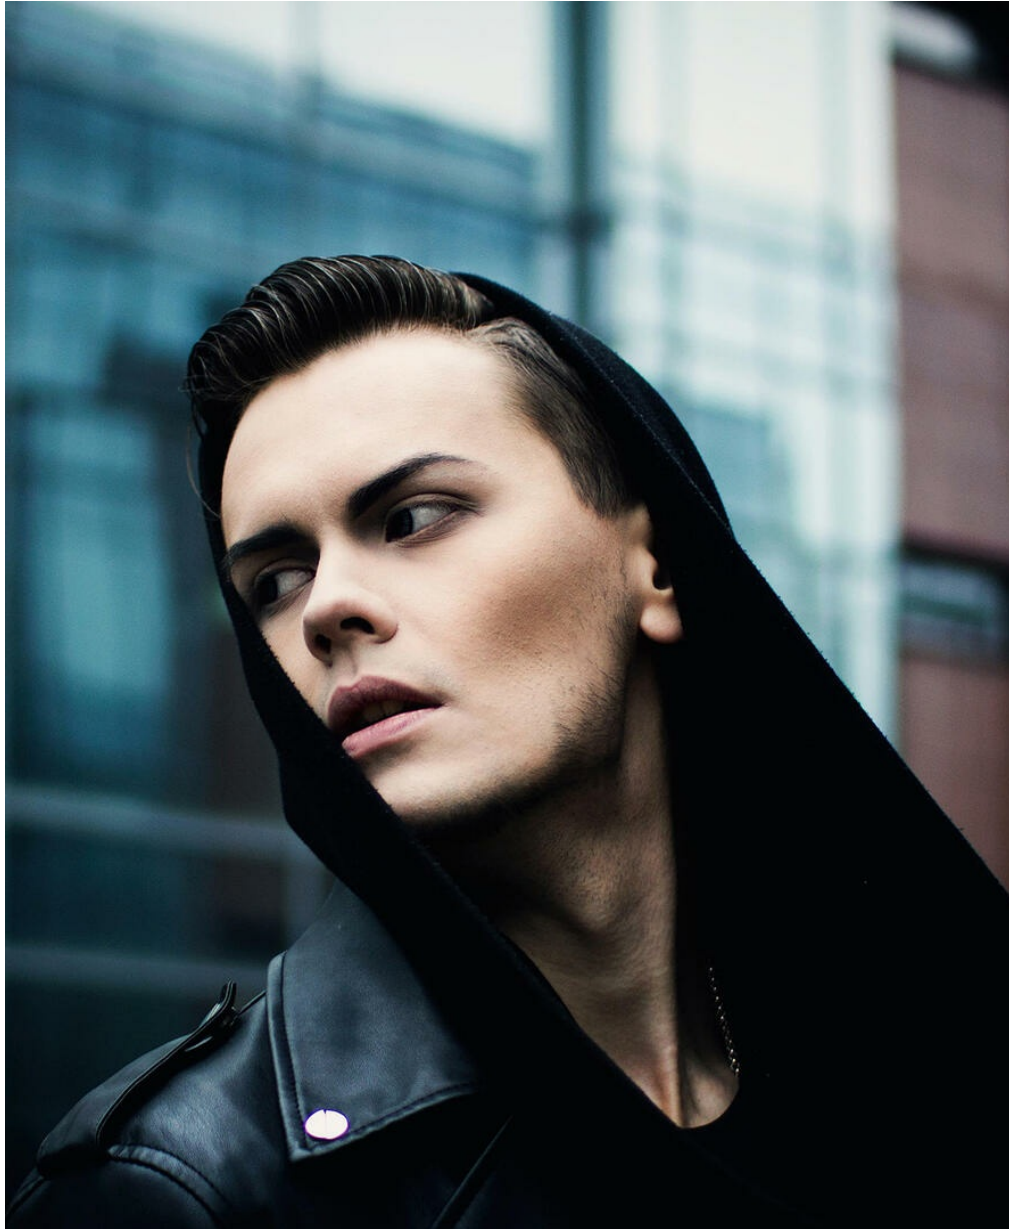

# GLEB TOKAREV

Größe: 195, Gewicht: 77, Brust: 104, Taille: 77, Hüfte: 100  
<https://podium.im/de/models/2229521>