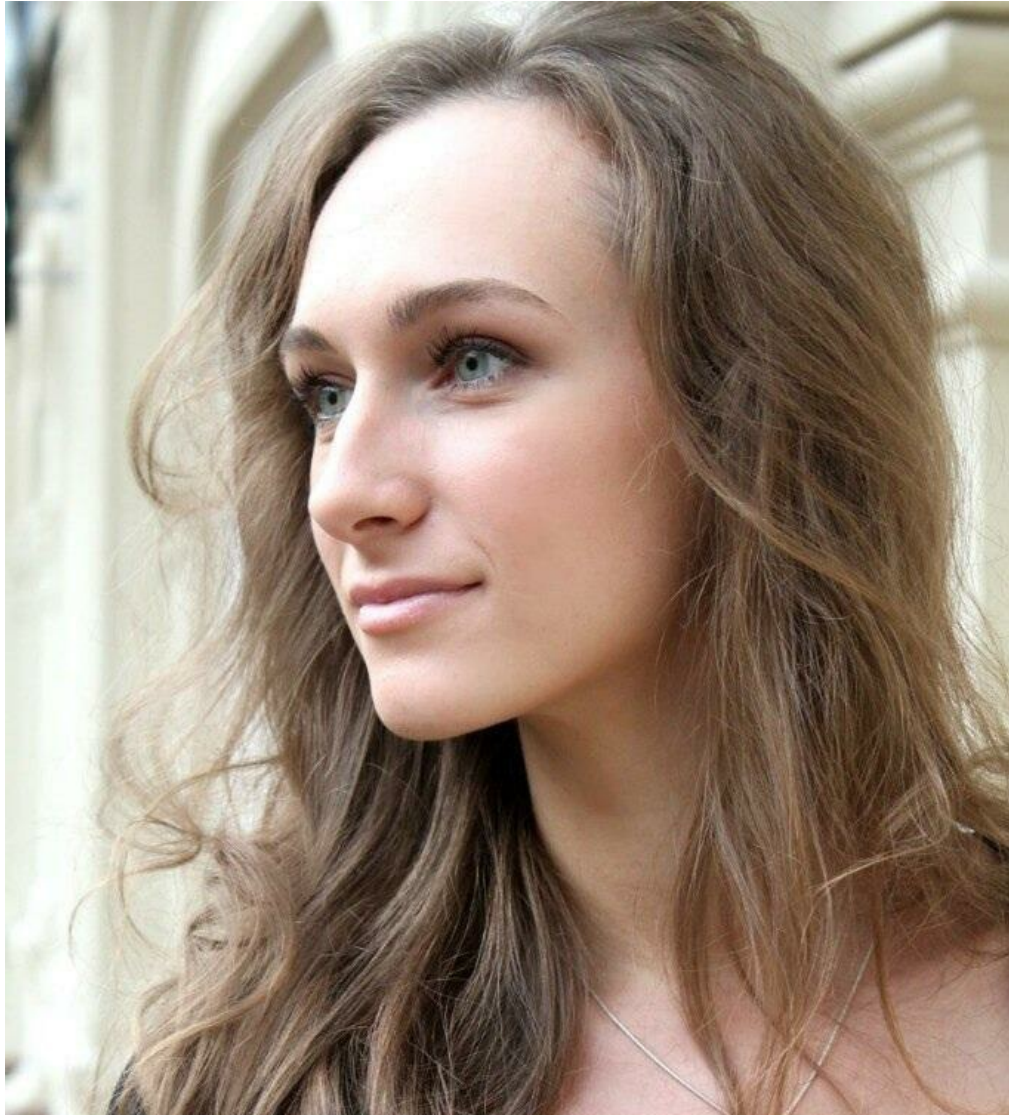

NATALIJA EMEL'JANOVA

Größe: 172, Gewicht: 50, Brust: 82, Taille: 60, Hüfte: 90
<https://podium.im/de/models/2233921>