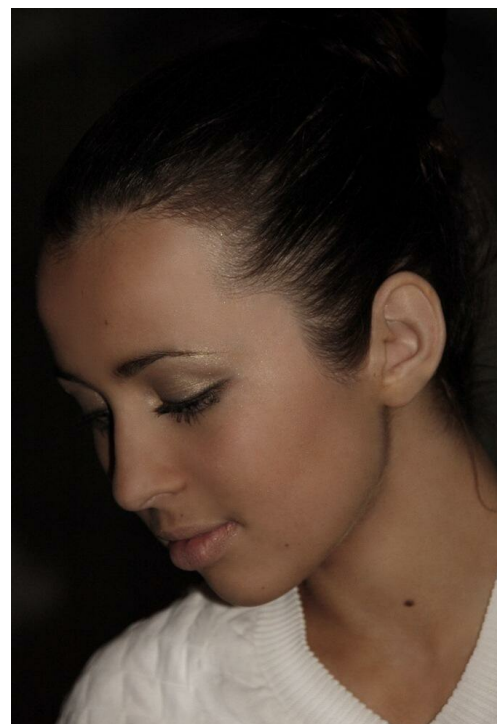

ЕКАТЕРИНА

Größe: 170, Gewicht: 54, Brust: 85, Taille: 63, Hüfte: 93
<https://podium.im/de/models/2234861>