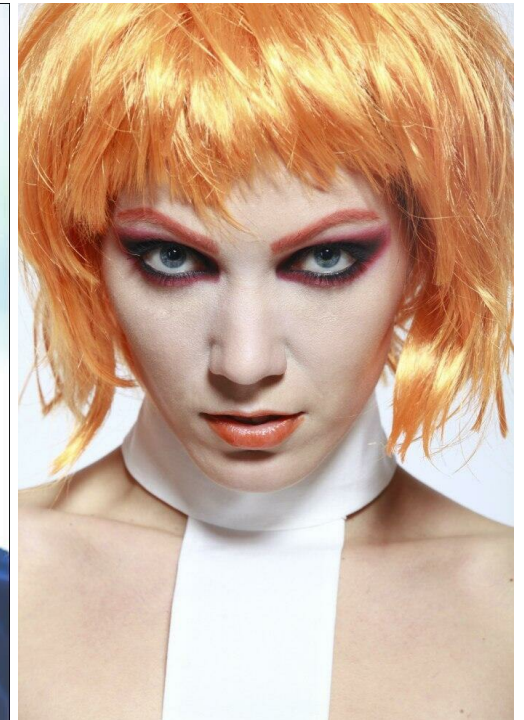

SVETLANA KUCHAEVA

Größe: 176, Gewicht: 52, Brust: 83, Taille: 60, Hüfte: 89
<https://podium.im/de/models/2237471>