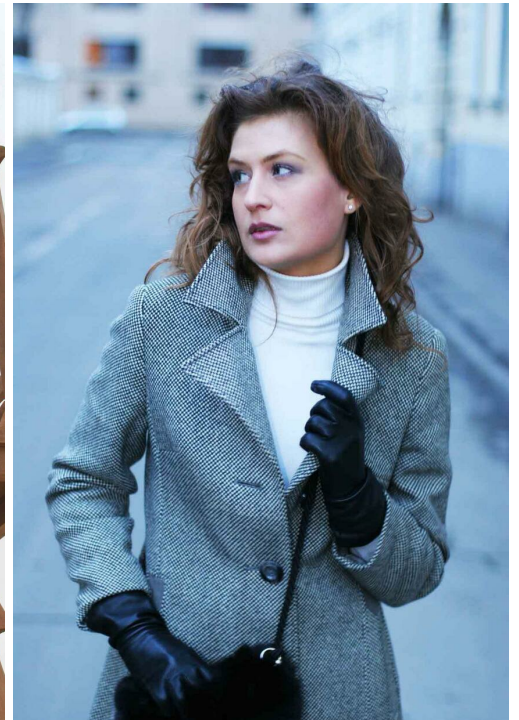

CAT

Größe: 178, Gewicht: 62, Brust: 92, Taille: 69, Hüfte: 94
<https://podium.im/de/models/cat>