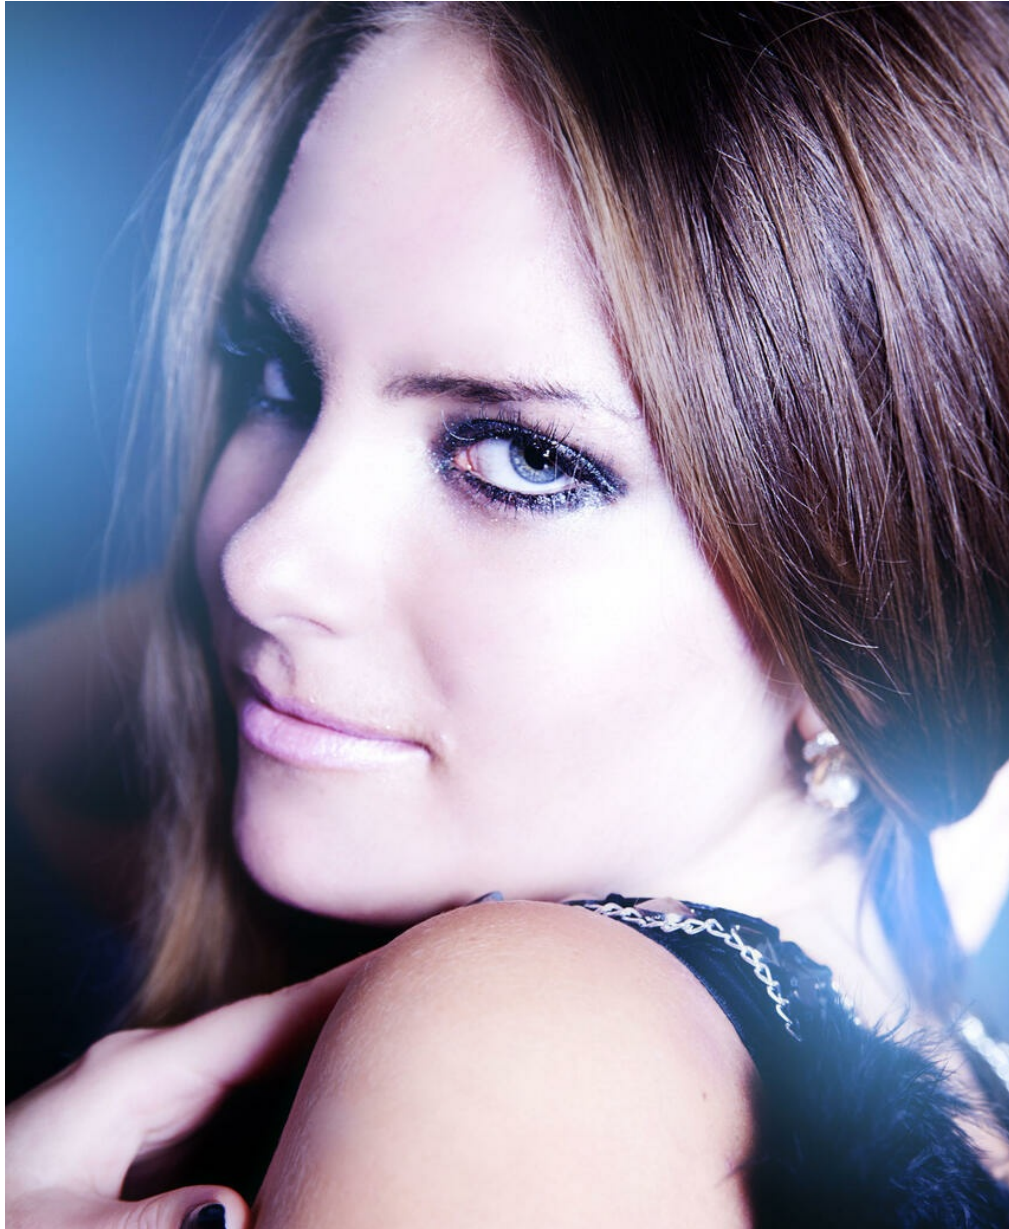

VIKTORIJA ROH

Größe: 178, Gewicht: 55, Brust: 86, Taille: 65, Hüfte: 91
<https://podium.im/de/models/2241591>