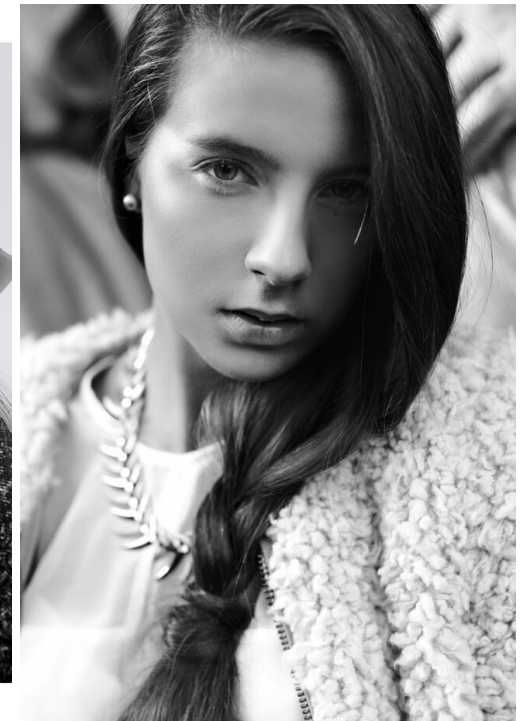

NASTYA PROHOROVA

Größe: 172, Gewicht: 48, Brust: 86, Taille: 60, Hüfte: 88
<https://podium.im/de/models/2244113>