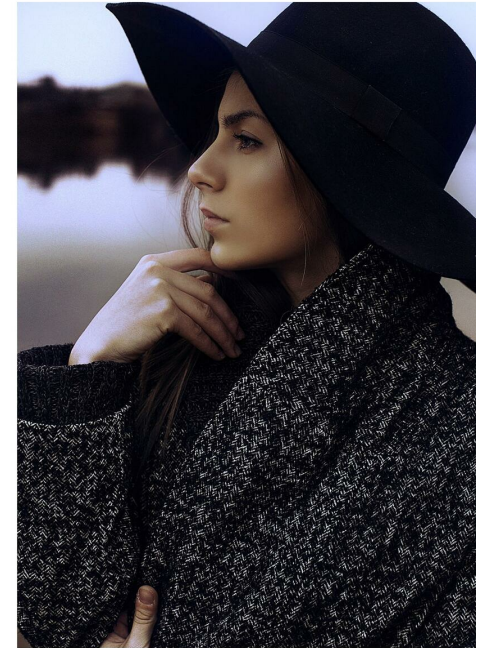

NASTYA PROHOROVA

Größe: 172, Gewicht: 48, Brust: 86, Taille: 60, Hüfte: 88
<https://podium.im/de/models/2244113>