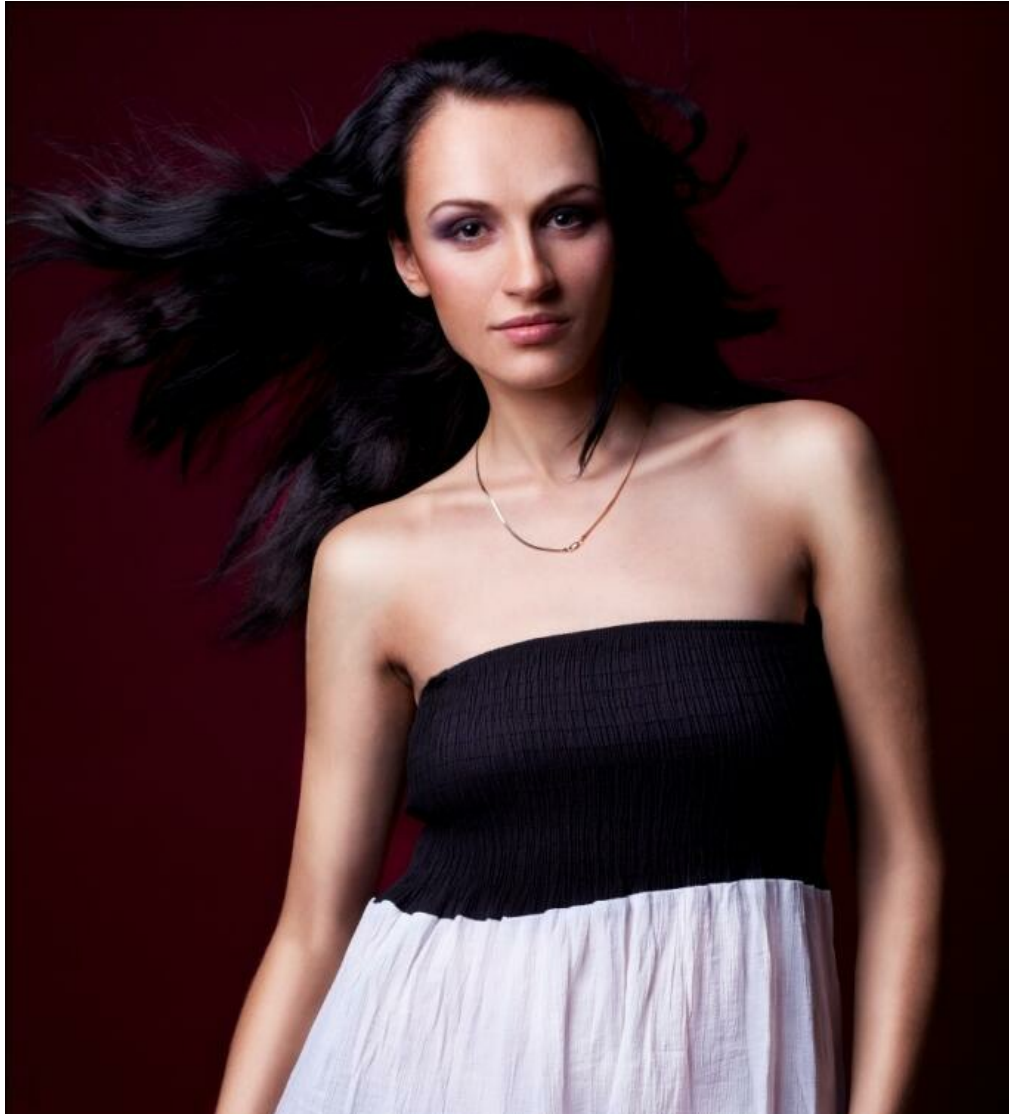

# NATAL'JA DOROSHENKO

Größe: 184, Gewicht: 65, Brust: 90, Taille: 63, Hüfte: 92  
<https://podium.im/de/models/2246883>