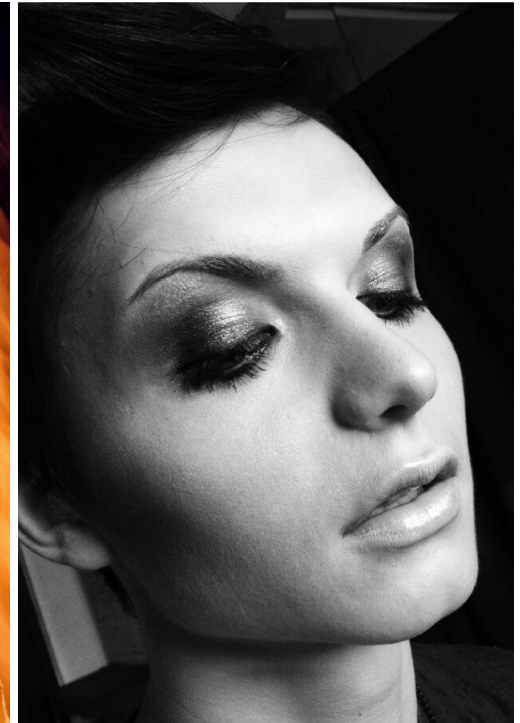

DMITRY RUBLEVSKY

Rublevsky
DMITRY

photographer
Andrei Rastegaev

Größe: 182, Gewicht: 66, Brust: 88, Taille: 72, Hüfte: 93
https://podium.im/de/models/rublevsky_model

Rublevsky
DMITRY
photographer
Andrei Rastegaev