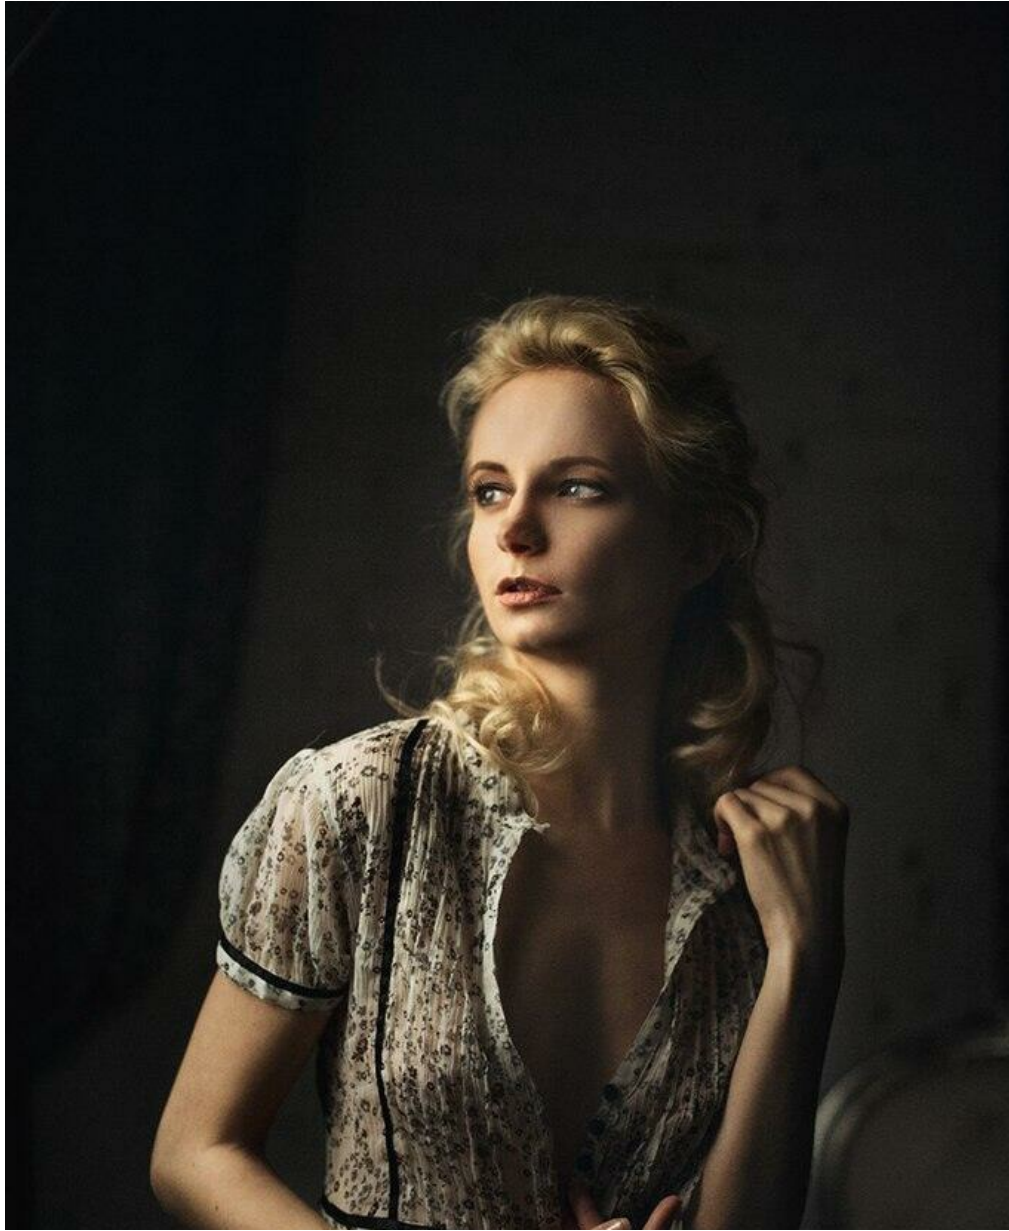

# ALINA\_MODEL

Größe: 167, Gewicht: 44, Brust: 83, Taille: 60, Hüfte: 81  
[https://podium.im/de/models/alina\\_model](https://podium.im/de/models/alina_model)