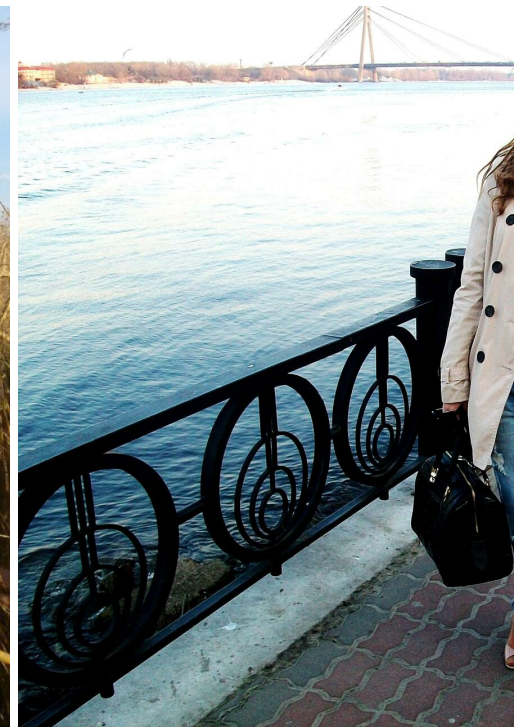

# NATASHA PARHOMEČ'

Größe: 164, Gewicht: 56, Brust: 90, Taille: 65, Hüfte: 92  
<https://podium.im/de/models/natasha-parhomec->