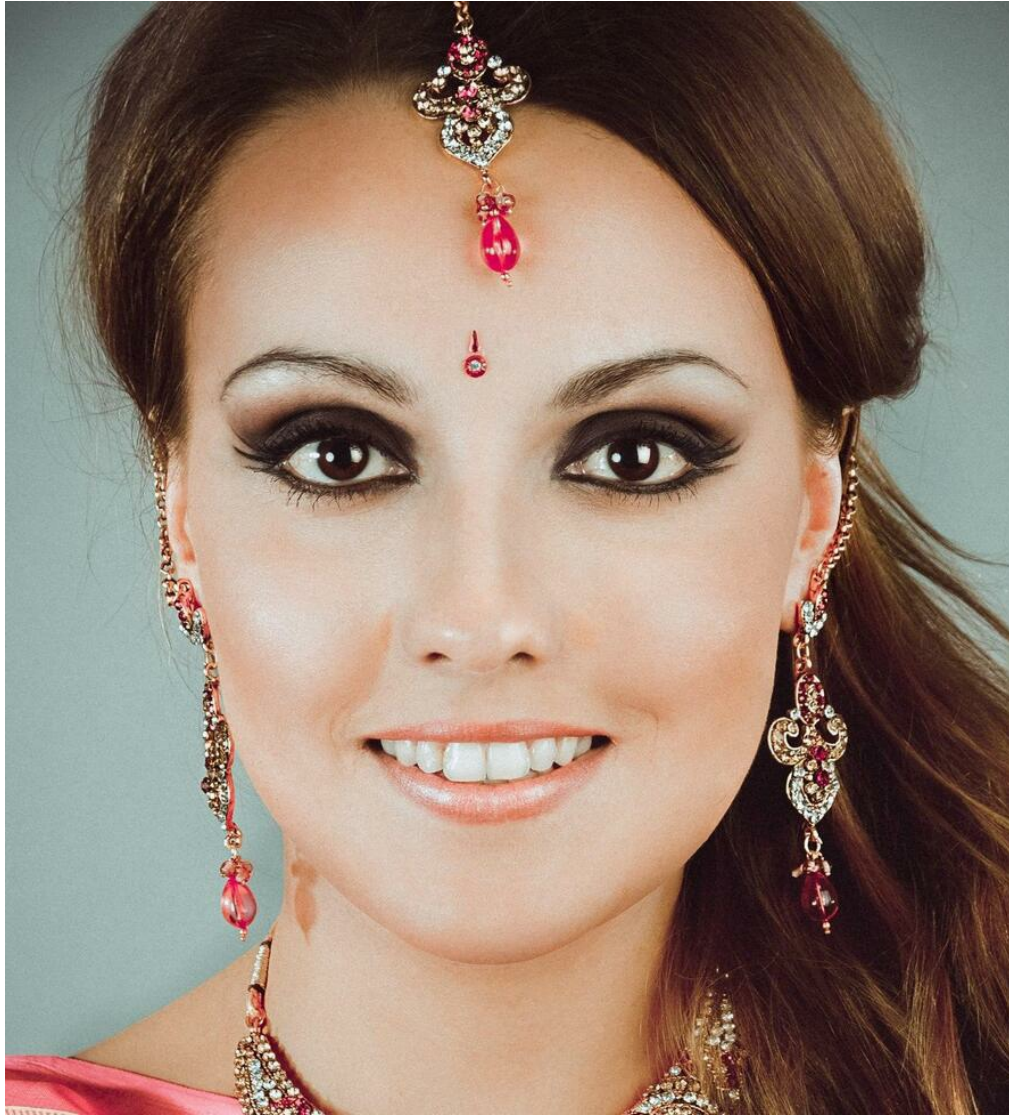

EVGENIJA MOSHNIKOVA

Größe: 175, Gewicht: 55, Brust: 87, Taille: 63, Hüfte: 92
<https://podium.im/de/models/evgenija-moshnikova>