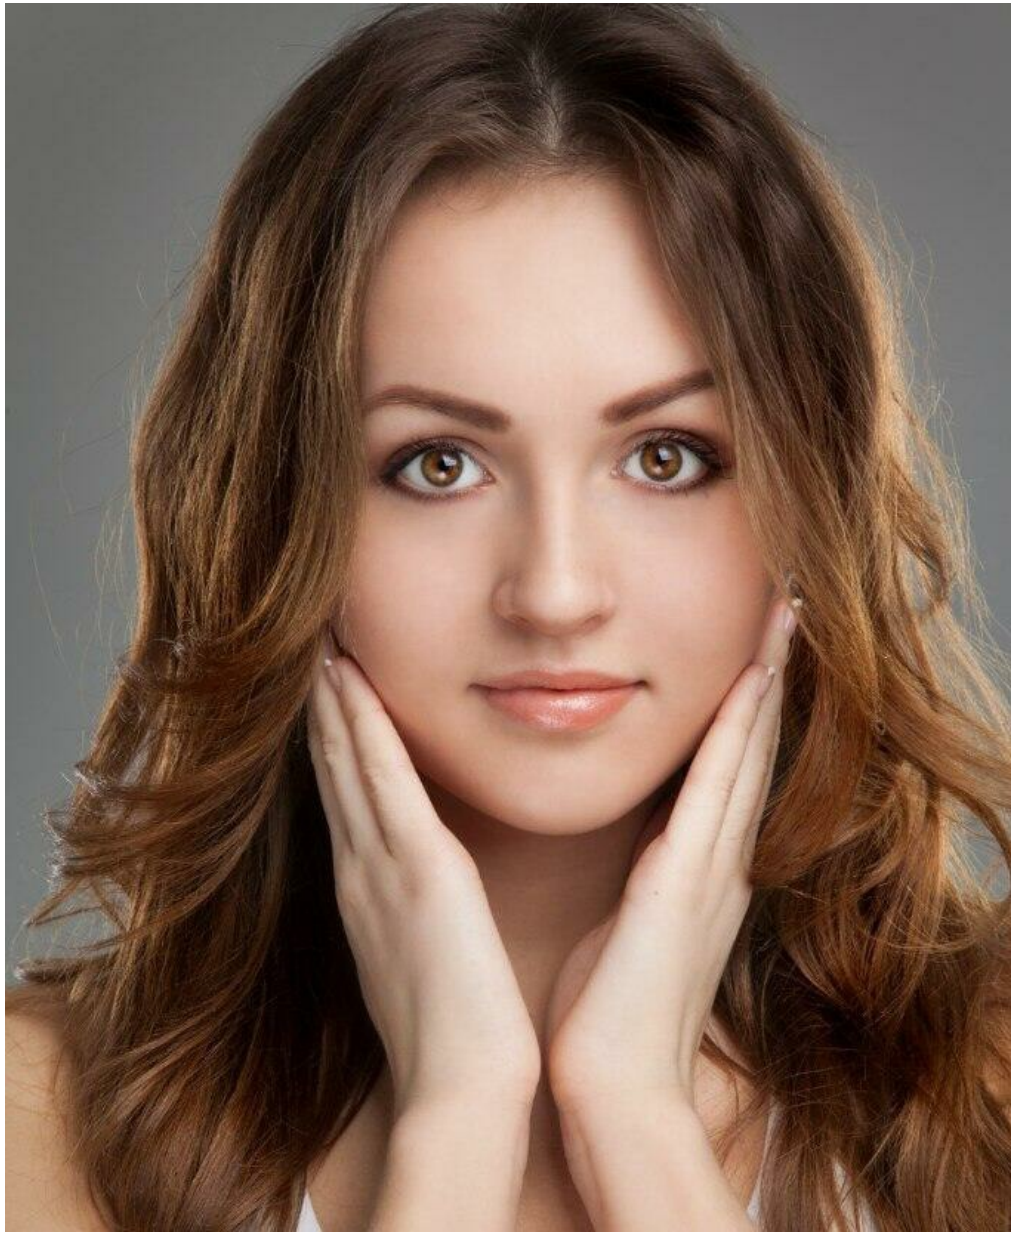

ELENA KRUCHKOVA

Größe: 160, Gewicht: 50, Brust: 80, Taille: 60, Hüfte: 90
<https://podium.im/de/models/elena-kruchkova>