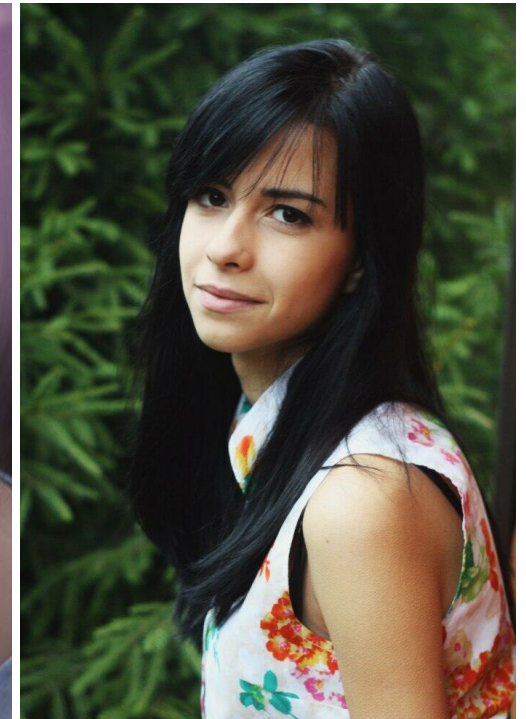

IRINA GORUK

Größe: 168, Gewicht: 41, Brust: 80, Taille: 59, Hüfte: 82
<https://podium.im/de/models/irina-goruk>