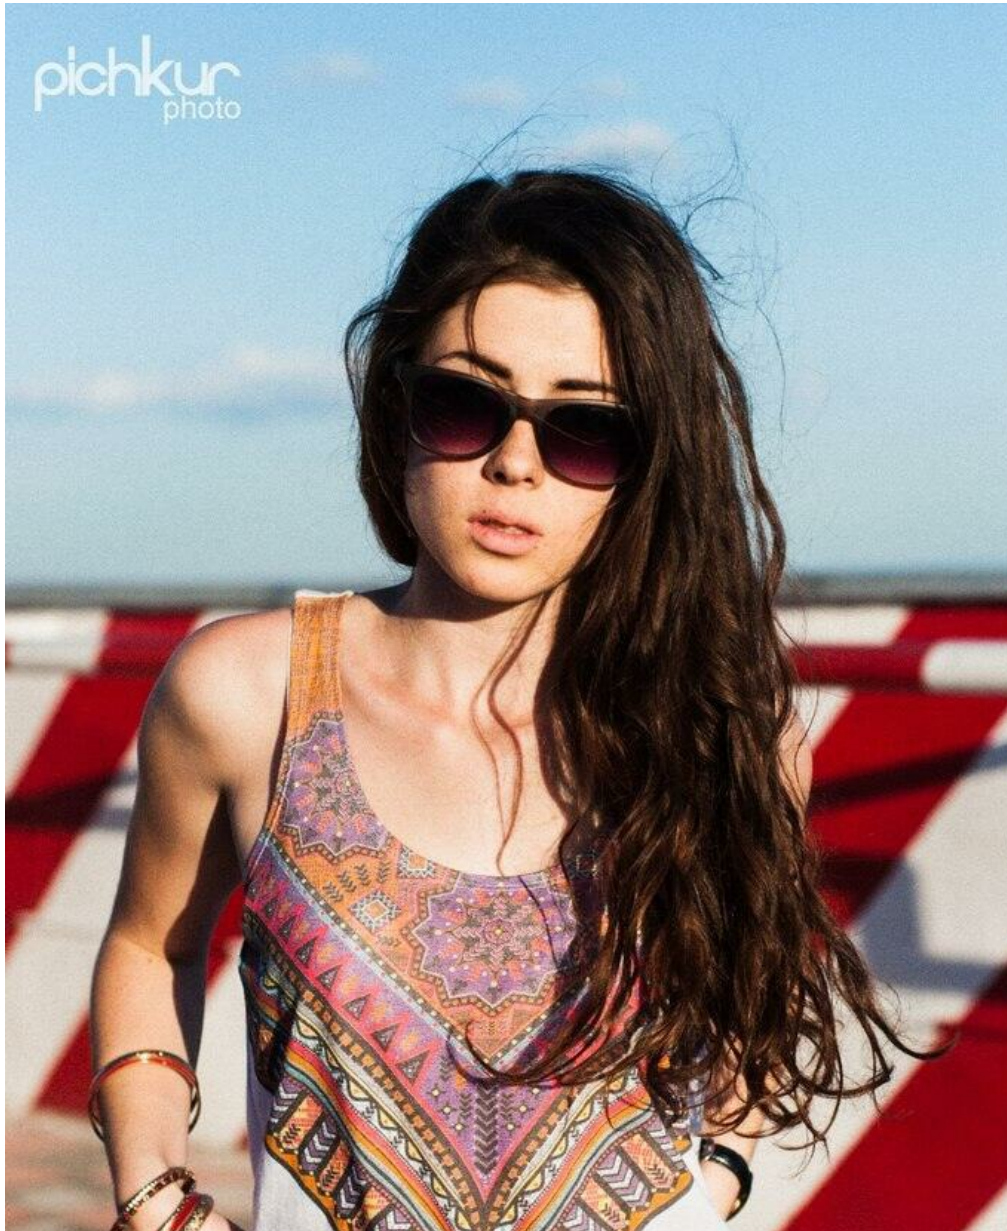

# INNA DZHERDZH

Größe: 168, Gewicht: 54, Brust: 84, Taille: 62, Hüfte: 94  
<https://podium.im/de/models/inna-dzherdzh>