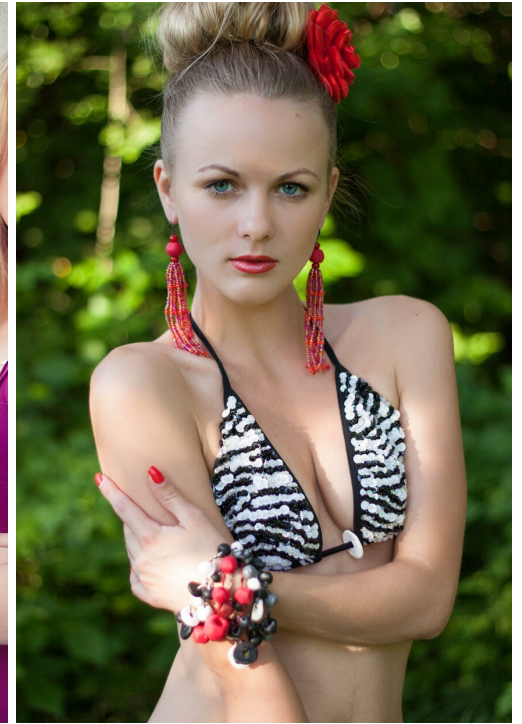

ZLATA

Größe: 162, Gewicht: 44, Brust: 82, Taille: 60, Hüfte: 85
<https://podium.im/de/models/evgenija-kirplevskaja>