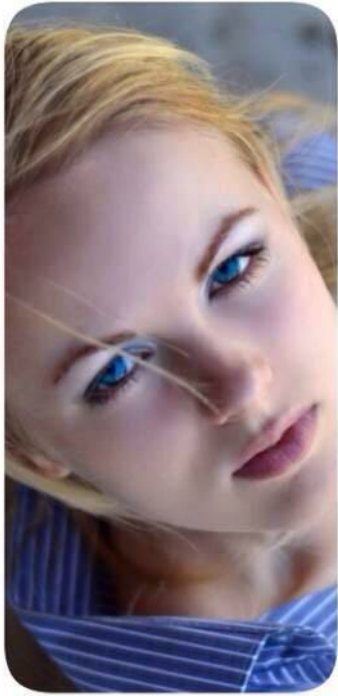

ZLATA

Größe: 162, Gewicht: 44, Brust: 82, Taille: 60, Hüfte: 85
<https://podium.im/de/models/evgenija-kirplevskaja>