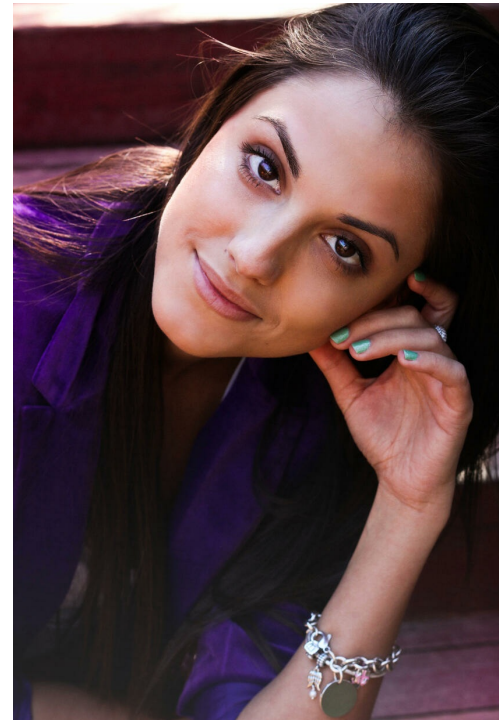

# EKATERINA GRISHINA

Größe: 165, Gewicht: 44, Brust: 90, Taille: 59, Hüfte: 81  
<https://podium.im/de/models/ekaterina-grishina>