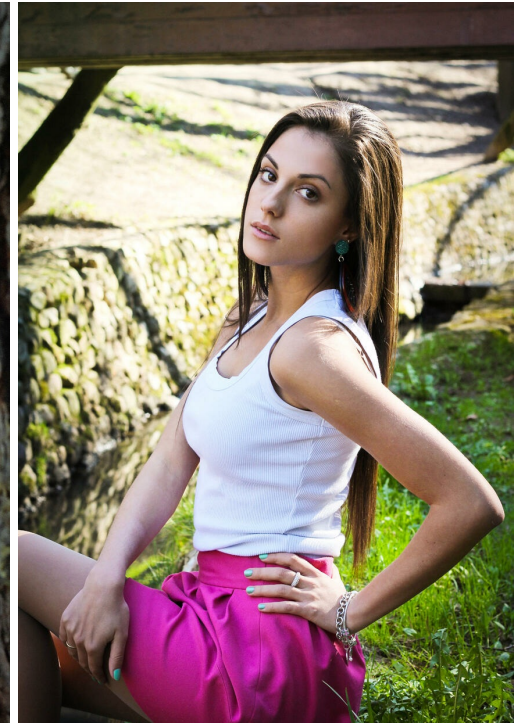

# EKATERINA GRISHINA

Größe: 165, Gewicht: 44, Brust: 90, Taille: 59, Hüfte: 81  
<https://podium.im/de/models/ekaterina-grishina>