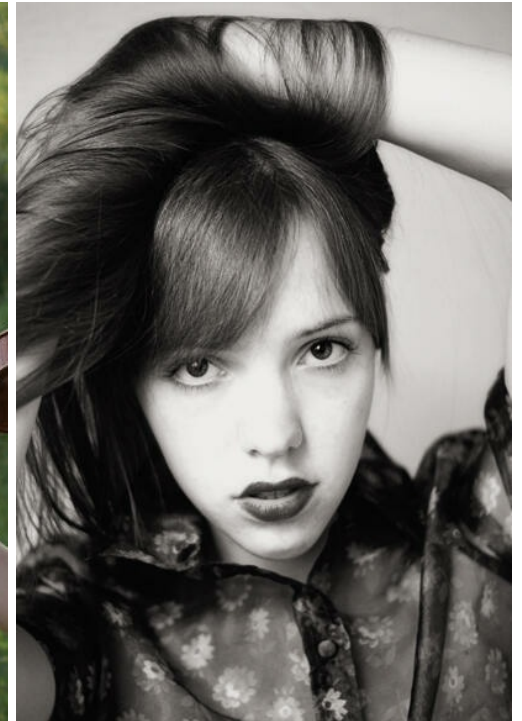

# ANNA KUZ'MINA

Größe: 177, Gewicht: 60, Brust: 84, Taille: 64, Hüfte: 97  
<https://podium.im/de/models/anna-kuz-mina>