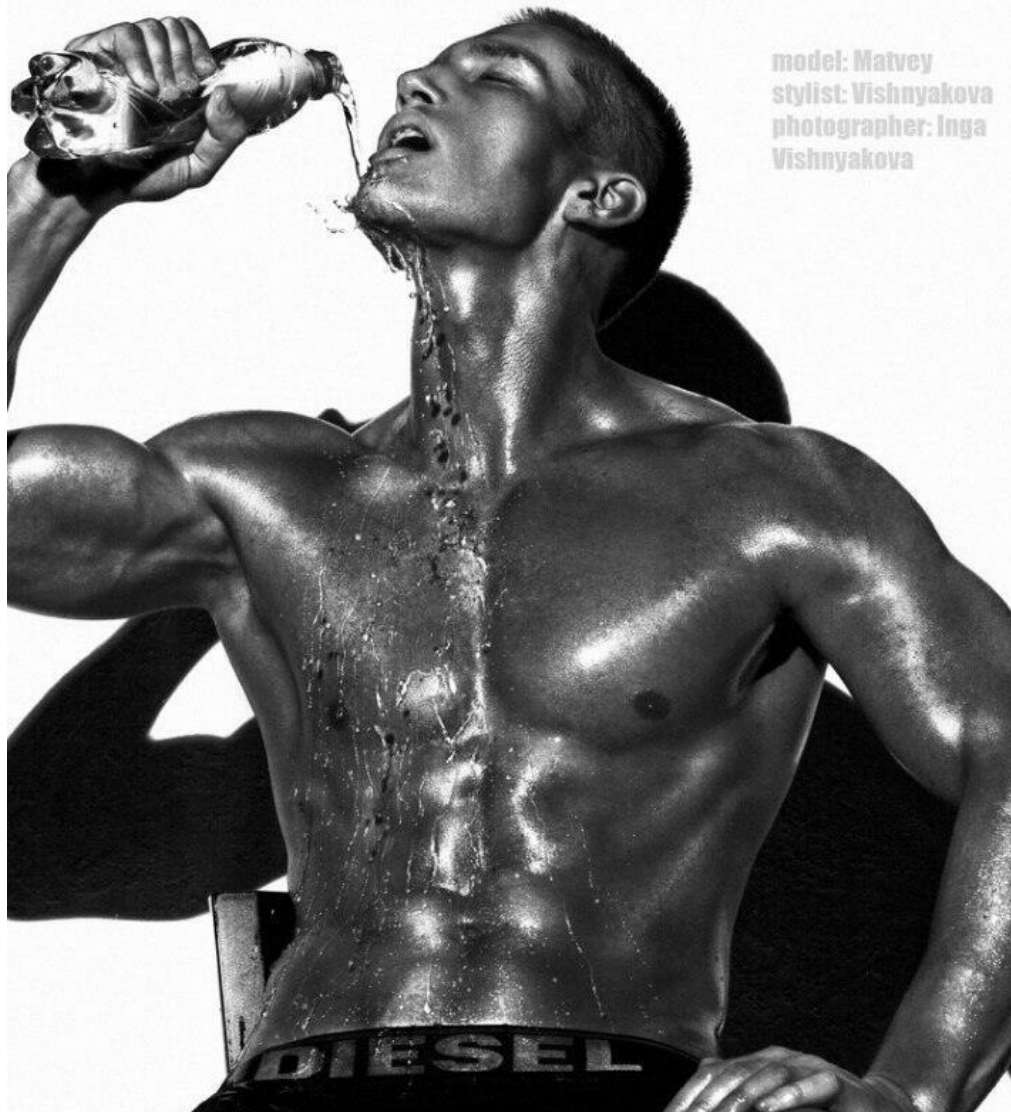

MATVEY VOSKREBENCEV

Größe: 181, Gewicht: 78, Brust: 105, Taille: 78, Hüfte: 98
<https://podium.im/de/models/matvey-voskrebentsev>

VOGUE