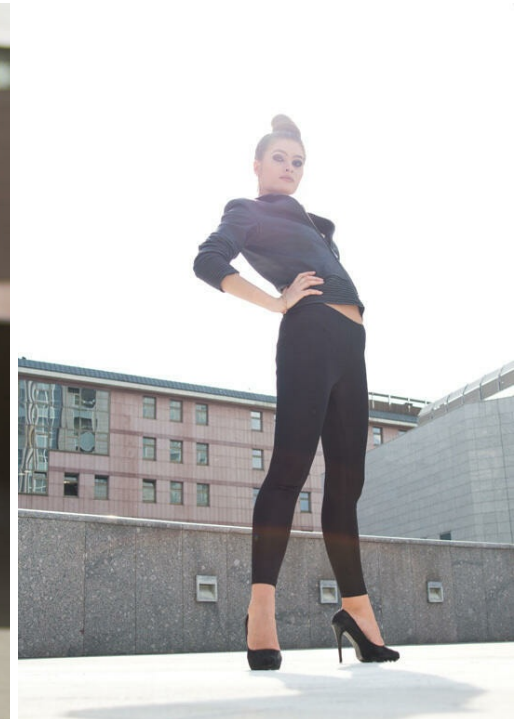

# LANA

Größe: 175, Gewicht: 54, Brust: 87, Taille: 62, Hüfte: 90  
<https://podium.im/de/models/2304973>