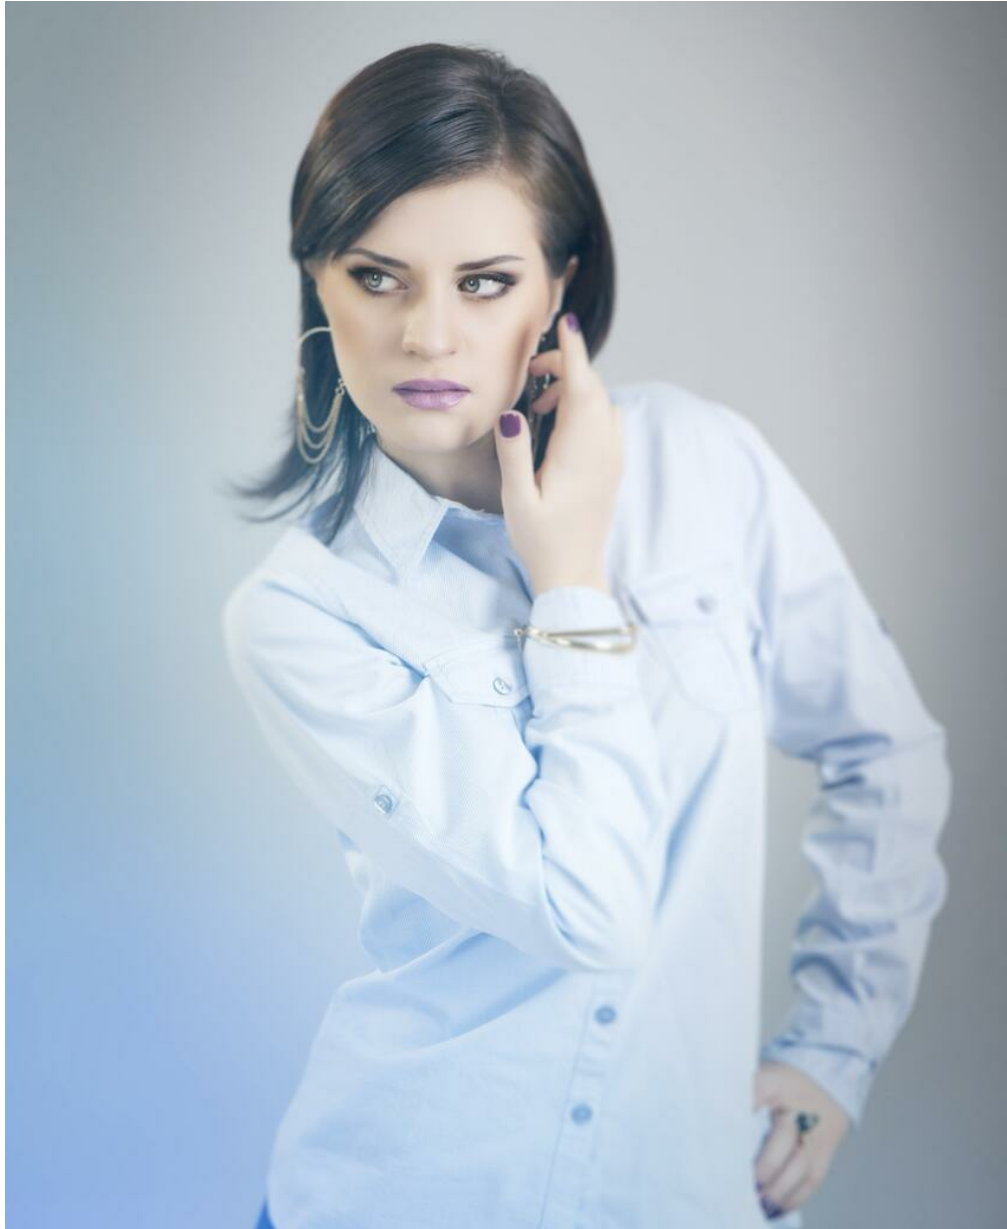

# IRINA KUDRIASHOVA

Größe: 164, Gewicht: 50, Brust: 84, Taille: 65, Hüfte: 90  
<https://podium.im/de/models/irina-kudriashova>