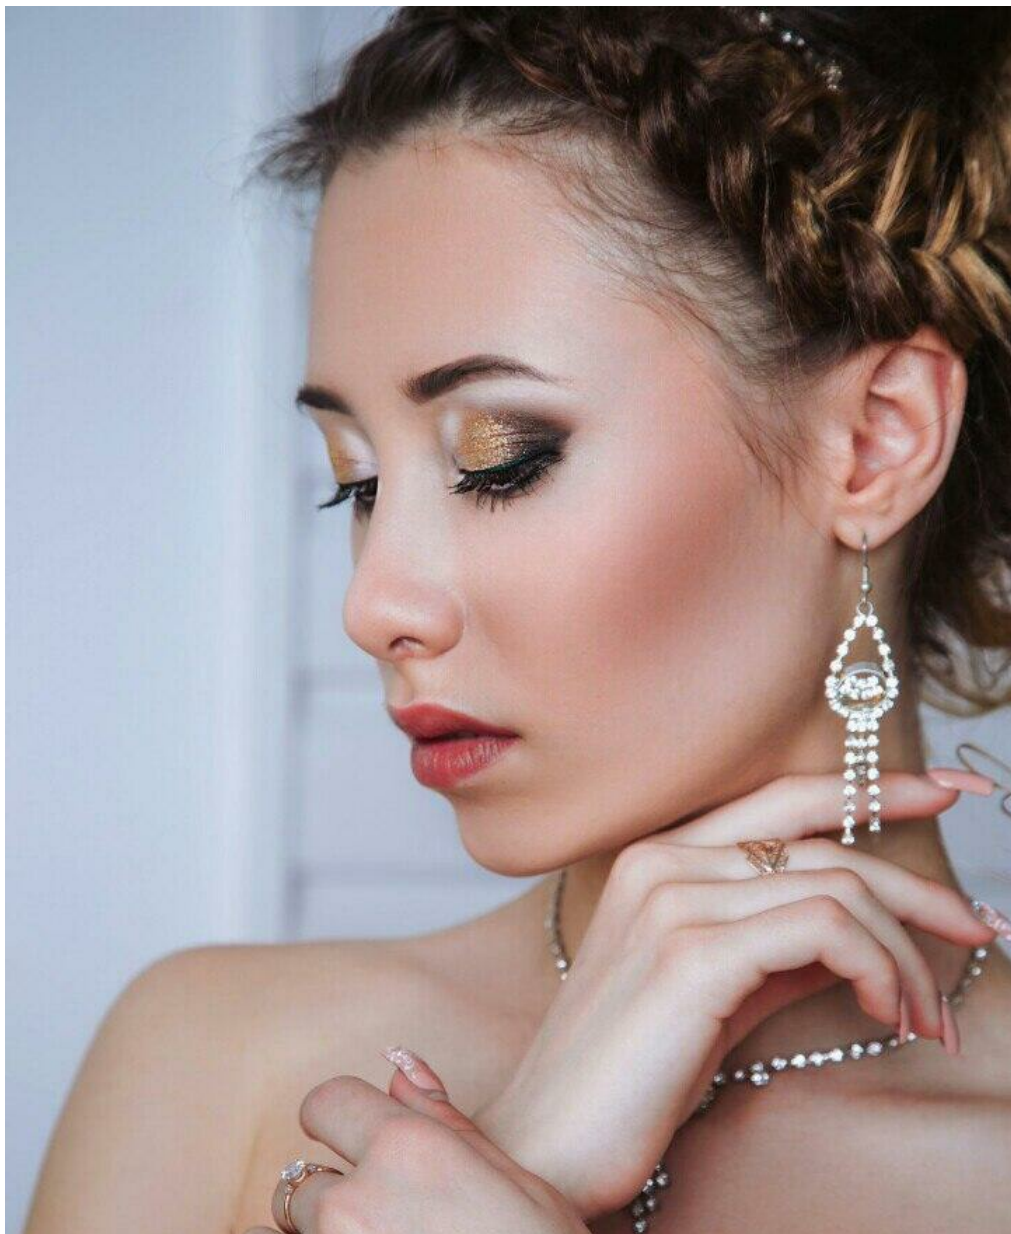

ALINA VITKOVSKAJA

Größe: 165, Gewicht: 44, Brust: 78, Taille: 50, Hüfte: 78
<https://podium.im/de/models/alina-bocharova>