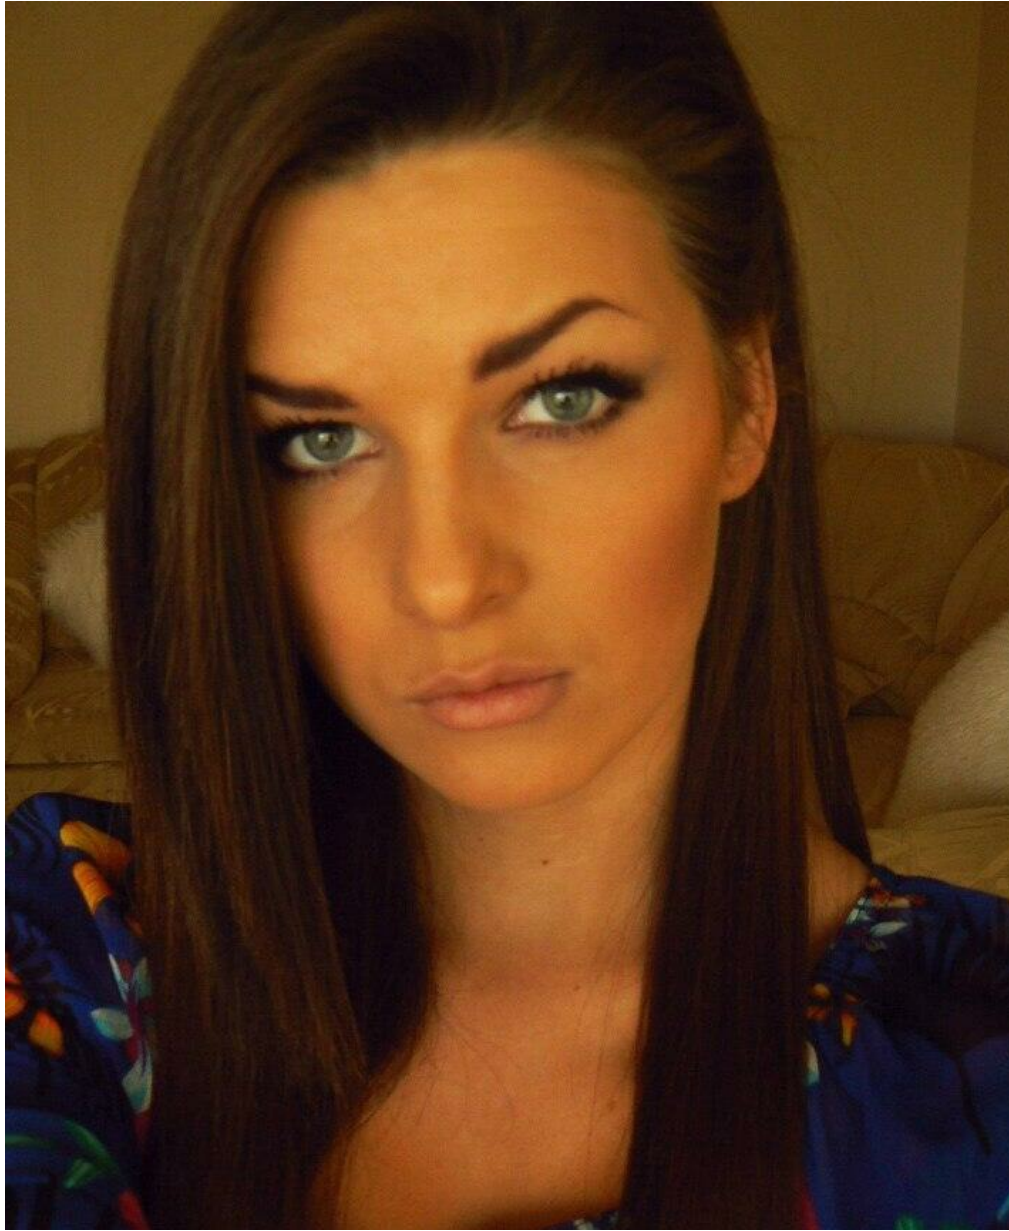

# MASHA SARKISOVA

Größe: 173, Gewicht: 54, Brust: 93, Taille: 64, Hüfte: 86  
<https://podium.im/de/models/masha-sarkisova>