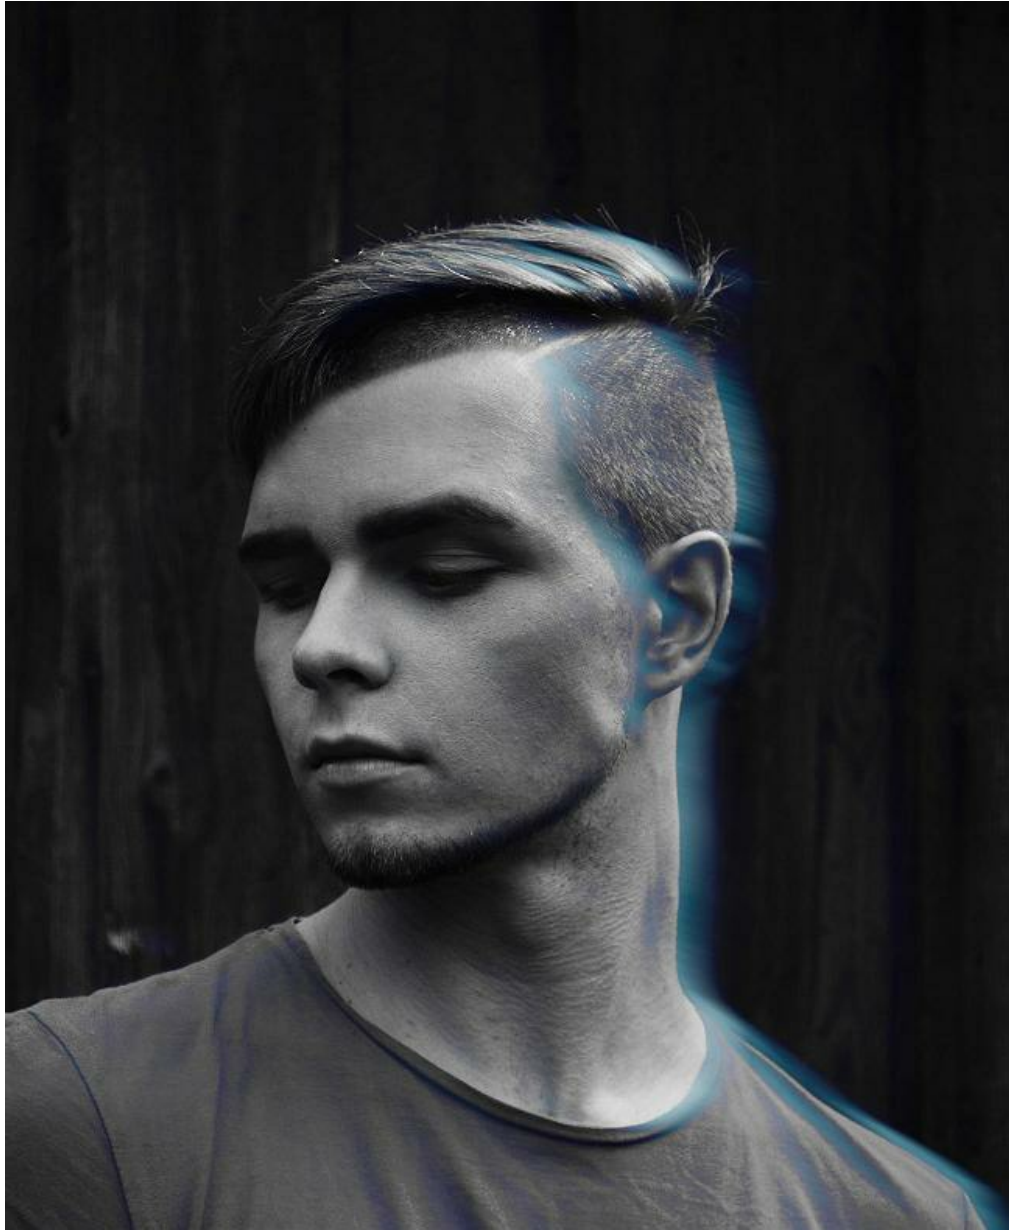

ROMA DRIBNOY

Größe: 184, Gewicht: 73, Brust: 96, Taille: 75, Hüfte: 89
<https://podium.im/de/models/roma-dribnoy>