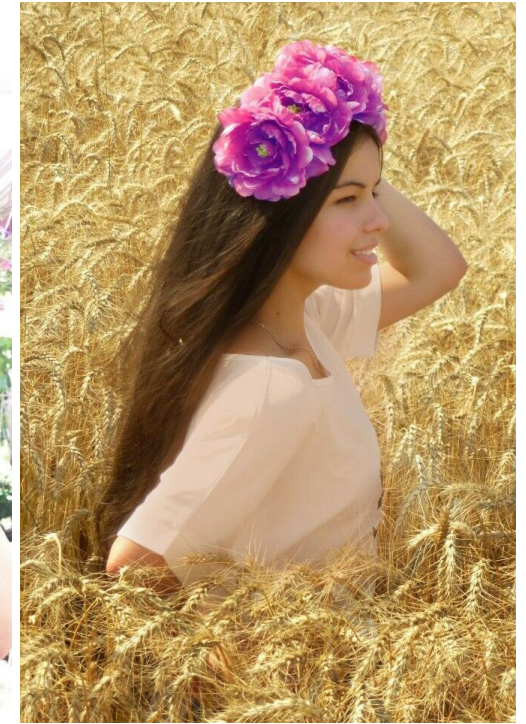

# LUIZA AGISHEVA

Größe: 160, Gewicht: 51, Brust: 84, Taille: 66, Hüfte: 87  
<https://podium.im/de/models/luiza-agisheva>